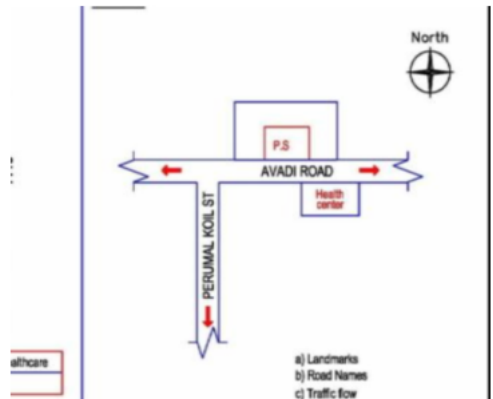

Cad View

Key MAP View