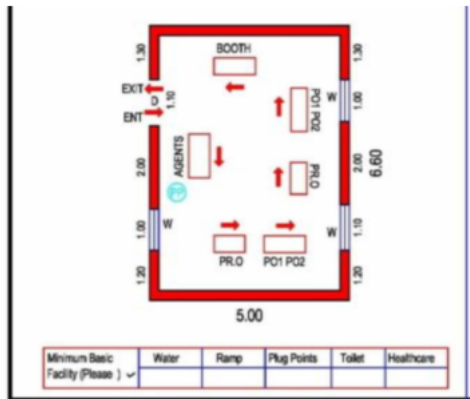

கையொப்பம்

Nazri Naksha

Google Map View

Polling Station Building Front View

Polling Station Front View

Cad View

Key MAP View

| | | | | | |
|--|------------|---|------------|---|------------|
| 1 பெயர் : அண்ணாமலை தந்தை பெயர்: கண்ணன் வீட்டு எண் : 1 வயது : 84 பாலினம் : ஆண் Photo is available | SCY1032671 | 2 பெயர் : கோவிந்தராஜி தந்தை பெயர்: செங்கல்வராயன் வீட்டு எண் : 1 வயது : 79 பாலினம் : ஆண் Photo is available | SCY2440980 | 3 பெயர் : முனியம்மாள் கணவர் பெயர்: அண்ணாமலை வீட்டு எண் : 1 வயது : 79 பாலினம் : பெண் Photo is available | SCY1033075 |
| 4 பெயர் : சோமநாதன் தந்தை பெயர்: குப்புசாமி வீட்டு எண் : 1 வயது : 74 பாலினம் : ஆண் Photo is available | SCY1033331 | 5 பெயர் : மல்லிகா கணவர் பெயர்: மணி வீட்டு எண் : 1 வயது : 69 பாலினம் : பெண் Photo is available | SCY1032648 | 6 பெயர் : செல்வி கணவர் பெயர்: சோமநாதன் வீட்டு எண் : 1 வயது : 65 பாலினம் : பெண் Photo is available | SCY1033042 |
| 7 பெயர் : பிரேமா கணவர் பெயர்: கோபி வீட்டு எண் : 1 வயது : 56 பாலினம் : பெண் Photo is available | SCY1033364 | 8 பெயர் : லட்சுமணன் தந்தை பெயர்: கண்ணன் வீட்டு எண் : 1 வயது : 55 பாலினம் : ஆண் Photo is available | SCY1032754 | 9 பெயர் : மதுரம்மாள் கணவர் பெயர்: குமார் வீட்டு எண் : 1 வயது : 54 பாலினம் : பெண் Photo is available | SCY1033059 |
| 10 பெயர் : சரவணன் சி தந்தை பெயர்: சிவலிங்கம் வீட்டு எண் : 1 வயது : 50 பாலினம் : ஆண் Photo is available | SCY1344019 | 11 பெயர் : மகேஸ்வரி கணவர் பெயர்: மணிவண்ணன் வீட்டு எண் : 1 வயது : 47 பாலினம் : பெண் Photo is available | SCY1032747 | 12 பெயர் : சுரேஷ் தந்தை பெயர்: தேசிங் வீட்டு எண் : 1 வயது : 46 பாலினம் : ஆண் Photo is available | SCY1033406 |
| 13 பெயர் : நாகராஜன் தந்தை பெயர்: கண்ணன் வீட்டு எண் : 1 வயது : 44 பாலினம் : ஆண் Photo is available | SCY1033190 | 14 பெயர் : வேலு தந்தை பெயர்: மணி வீட்டு எண் : 1 வயது : 44 பாலினம் : ஆண் Photo is available | SCY1032580 | 15 பெயர் : அனிதா கணவர் பெயர்: ராஜன் வீட்டு எண் : 1 வயது : 44 பாலினம் : பெண் Photo is available | SCY1033083 |
| 16 பெயர் : சமிதா கணவர் பெயர்: பிரகாஷ் வீட்டு எண் : 1 வயது : 43 பாலினம் : பெண் Photo is available | SCY1194893 | 17 பெயர் : சந்தா கணவர் பெயர்: சந்தோஷ் வீட்டு எண் : 1 வயது : 42 பாலினம் : பெண் Photo is available | SCY1033356 | 18 பெயர் : ஸ்டாளின் தந்தை பெயர்: சாமிதாஸ் வீட்டு எண் : 1 வயது : 41 பாலினம் : ஆண் Photo is available | SCY1032804 |
| 19 பெயர் : நாகராஜ் தந்தை பெயர்: மணி வீட்டு எண் : 1 வயது : 41 பாலினம் : ஆண் Photo is available | SCY1032911 | 20 பெயர் : செல்வகுமார் தந்தை பெயர்: குப்புராஜ் வீட்டு எண் : 1 வயது : 40 பாலினம் : ஆண் Photo is available | SCY1033216 | 21 பெயர் : புஷ்பவள்ளி கணவர் பெயர்: நாகராஜன் வீட்டு எண் : 1 வயது : 39 பாலினம் : பெண் Photo is available | SCY1032903 |
| 22 பெயர் : சித்ரா கணவர் பெயர்: பழனி வீட்டு எண் : 1 வயது : 38 பாலினம் : பெண் Photo is available | SCY1195718 | 23 பெயர் : சந்தோஷ் சோ தந்தை பெயர்: சோமநாதன் வீட்டு எண் : 1 வயது : 38 பாலினம் : ஆண் Photo is available | SCY1033349 | 24 பெயர் : மணிவண்ணன் தந்தை பெயர்: அர்ஜுணன் வீட்டு எண் : 1 வயது : 37 பாலினம் : ஆண் Photo is available | SCY1033067 |
| 25 பெயர் : வினிதா கணவர் பெயர்: சக்திவேல் வீட்டு எண் : 1 வயது : 36 பாலினம் : பெண் Photo is available | SCY1033158 | 26 பெயர் : சரணராஜ் குமார் தந்தை பெயர்: ராஜாமணி வீட்டு எண் : 1 வயது : 35 பாலினம் : ஆண் Photo is available | SCY1032713 | 27 பெயர் : ஜெகன் தாயின் பெயர்: தெய்வானை வீட்டு எண் : 1 வயது : 34 பாலினம் : ஆண் Photo is available | SCY0624379 |
| 28 பெயர் : விஜயராஜ் குமார் தந்தை பெயர்: ராஜாமணி வீட்டு எண் : 1 வயது : 34 பாலினம் : ஆண் Photo is available | SCY1032572 | 29 பெயர் : சுஜாதா கணவர் பெயர்: சுசில்குமார் வீட்டு எண் : 1 வயது : 31 பாலினம் : பெண் Photo is available | SCY4125662 | 30 பெயர் : ஜெயபுத்ர தந்தை பெயர்: ரமேஷ் வீட்டு எண் : 1/56 வயது : 19 பாலினம் : பெண் Photo is available | SCY4519773 |