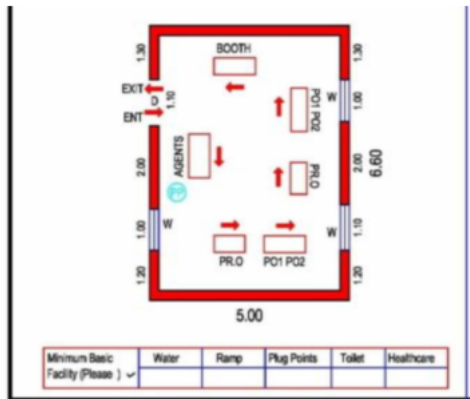

Cad View

Key MAP View