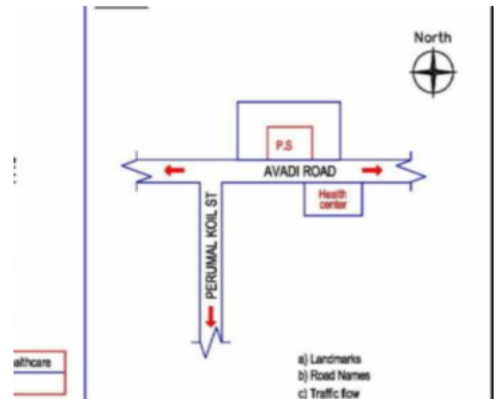

Cad View

Key MAP View