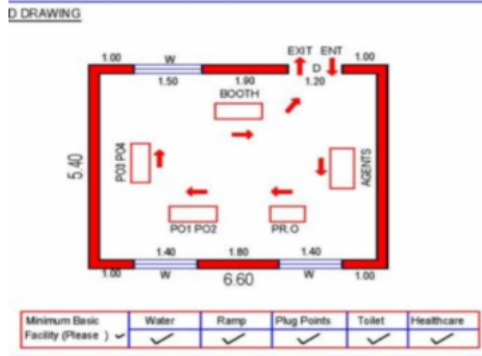

கையொப்பம்

Nazri Naksha

Google Map View

Polling Station Building Front View

Polling Station Front View

Cad View

Key MAP View

| | | | | | |
|---|------------|---|------------|--|------------|
| 1 பெயர் : பார்வதி கணவர் பெயர்: ராசவையா வீட்டு எண் : 1 வயது : 73 பாலினம் : பெண் Photo is available | SCY0717637 | 2 பெயர் : கிரிஜா ராணி கணவர் பெயர்: தில்லைகோவிந்தன் வீட்டு எண் : 1 வயது : 65 பாலினம் : பெண் Photo is available | SCY1054063 | 3 பெயர் : ஹேமலதா கணவர் பெயர்: விமல் காந்த் வீட்டு எண் : 1 வயது : 48 பாலினம் : பெண் Photo is available | SCY1358308 |
| 4 பெயர் : நீஷாந்தி தந்தை பெயர்: அஜெய்குமார் கணவர் வீட்டு எண் : 1 வயது : 34 பாலினம் : பெண் Photo is available | SCY1987833 | 5 பெயர் : விமல்காந்த் தந்தை பெயர்: மாரியப்பன் வீட்டு எண் : 1 வயது : 27 பாலினம் : ஆண் Photo is available | SCY1358316 | 6 பெயர் : ஜெப்ரிவார்டன் தந்தை பெயர்: வார்டன் வீட்டு எண் : 1-1 வயது : 61 பாலினம் : ஆண் Photo is available | KRC9150301 |
| 7 பெயர் : கெஜான்ட்ராவார்டன் கணவர் பெயர்: ஜெப்பரிவார்டன் வீட்டு எண் : 1-1 வயது : 51 பாலினம் : பெண் Photo is available | KRC9150319 | 8 பெயர் : ரேச்சல் ஜீவராஜ் தந்தை பெயர்: அமலா ஜீவராஜ் வீட்டு எண் : 1B வயது : 27 பாலினம் : பெண் Photo is available | SCY2654986 | 9 பெயர் : தாமஸ்ஷிரியான்நாதன் தந்தை பெயர்: நாதன் வீட்டு எண் : 2 வயது : 71 பாலினம் : ஆண் Photo is available | SCY2992535 |
| 10 பெயர் : சேர்மென்மேரிநாதன் கணவர் பெயர்: தாமஸ்ஷிரியான்நாதன் வீட்டு எண் : 2 வயது : 66 பாலினம் : பெண் Photo is available | SCY2992543 | 11 பெயர் : அமல்ஜீவராஜ் தந்தை பெயர்: துரைராஜ் வீட்டு எண் : 2 வயது : 62 பாலினம் : ஆண் Photo is available | SCY2992550 | 12 பெயர் : ஷிபா கணவர் பெயர்: அமல்ஜீவராஜ் வீட்டு எண் : 2 வயது : 59 பாலினம் : பெண் Photo is available | KRC5798210 |
| 13 பெயர் : அஜித் தந்தை பெயர்: அசோகன் வீட்டு எண் : 2 வயது : 34 பாலினம் : ஆண் Photo is available | SCY3548880 | 14 பெயர் : அபிராமி கணவர் பெயர்: அஜித் வீட்டு எண் : 2 வயது : 26 பாலினம் : பெண் Photo is available | SCY3517075 | 15 பெயர் : பெ செல்வம் தந்தை பெயர்: பெருமாள் வீட்டு எண் : 2,பாங்க் காலனி 1ஸ்டீட் தெரு வயது : 64 பாலினம் : ஆண் Photo is available | SCY2767317 |
| 16 பெயர் : செ பிரகாஷ் தந்தை பெயர்: செல்வம் வீட்டு எண் : 2,பாங்க் காலனி 1ஸ்டீட் தெரு வயது : 34 பாலினம் : ஆண் Photo is available | WQD0514836 | 17 பெயர் : செ தனுஷ்வர்தன் தந்தை பெயர்: பெ செல்வம் வீட்டு எண் : Bank colony 1st street வயது : 25 பாலினம் : ஆண் Photo is available | SCY2893923 | 18 பெயர் : செ அஞ்சனா தேவி கணவர் பெயர்: பெ செல்வம் வீட்டு எண் : 2,பாங்க் காலனி 1ஸ்டீட் தெரு(ஏக வயது : 56 பாலினம் : பெண் Photo is available | SCY2767325 |
| 19 பெயர் : கஸ்தூரி கணவர் பெயர்: தேவேந்திரன் வீட்டு எண் : 3 வயது : 76 பாலினம் : பெண் Photo is available | KRC5799275 | 20 பெயர் : துரைபதி தந்தை பெயர்: நரசிங்கராவ் வீட்டு எண் : 3 வயது : 75 பாலினம் : ஆண் Photo is available | SCY1575505 | 21 பெயர் : சசிகலா கணவர் பெயர்: துரைபதி வீட்டு எண் : 3 வயது : 66 பாலினம் : பெண் Photo is available | SCY1575513 |
| 22 பெயர் : ஹரிபாபு தந்தை பெயர்: தேவேந்திரன் வீட்டு எண் : 3 வயது : 46 பாலினம் : ஆண் Photo is available | KRC2060846 | 23 பெயர் : அருண்குமார் தந்தை பெயர்: தேவேந்திரன் வீட்டு எண் : 3 வயது : 45 பாலினம் : ஆண் Photo is available | KRC5800339 | 24 பெயர் : அனிதா தந்தை பெயர்: தேவேந்திரன் வீட்டு எண் : 3 வயது : 43 பாலினம் : பெண் Photo is available | KRC5800933 |
| 25 பெயர் : மேத்தியுஸ் தந்தை பெயர்: அந்தோணிதாஸ் வீட்டு எண் : 4 வயது : 78 பாலினம் : ஆண் Photo is available | KRC9309832 | 26 பெயர் : லினா தந்தை பெயர்: அந்தோணிதாஸ் வீட்டு எண் : 4 வயது : 66 பாலினம் : பெண் Photo is available | KRC8786576 | 27 பெயர் : மாரிமேத்தியுஸ் கணவர் பெயர்: மேத்தியுஸ் வீட்டு எண் : 4 வயது : 66 பாலினம் : பெண் Photo is available | KRC5798152 |
| 28 பெயர் : திவ்யவரஷினி தந்தை பெயர்: ராமலிங்கம் வீட்டு எண் : 4 வயது : 31 பாலினம் : பெண் Photo is available | SCY1575091 | 29 பெயர் : ரேவதி காயத்ரி தந்தை பெயர்: ராமலிங்கம் வீட்டு எண் : 4 வயது : 27 பாலினம் : பெண் Photo is available | SCY2700334 | 30 பெயர் : சக்திவேல் தந்தை பெயர்: மூர்த்தி வீட்டு எண் : 4B வயது : 27 பாலினம் : ஆண் Photo is available | SCY2655009 |