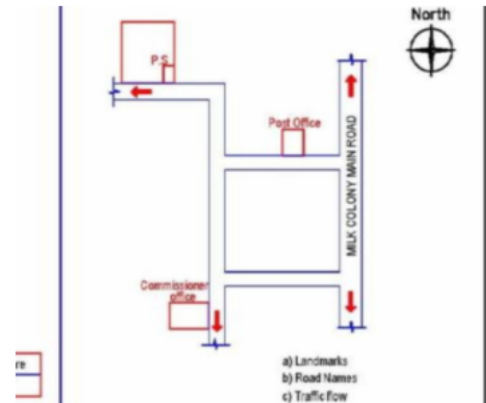

கையொப்பம்

Nazri Naksha

Google Map View

Polling Station Building Front View

Polling Station Front View

Cad View

Key MAP View

| | | | | | |
|---|------------|---|------------|--|------------|
| 1 பெயர் : பார்வதி கணவர் பெயர்: ராசவையா வீட்டு எண் : 1 வயது : 73 பாலினம் : பெண் Photo is available | SCY0717637 | 2 பெயர் : கிரிஜா ராணி கணவர் பெயர்: தில்லைகோவிந்தன் வீட்டு எண் : 1 வயது : 65 பாலினம் : பெண் Photo is available | SCY1054063 | 3 பெயர் : ஹேமலதா கணவர் பெயர்: விமல் காந்த் வீட்டு எண் : 1 வயது : 48 பாலினம் : பெண் Photo is available | SCY1358308 |
| 4 பெயர் : நீஷாந்தி தந்தை பெயர்: அஜெய்குமார் கணவர் வீட்டு எண் : 1 வயது : 34 பாலினம் : பெண் Photo is available | SCY1987833 | 5 பெயர் : விமல்காந்த் தந்தை பெயர்: மாரியப்பன் வீட்டு எண் : 1 வயது : 27 பாலினம் : ஆண் Photo is available | SCY1358316 | 6 பெயர் : ஜெப்ரிவார்டன் தந்தை பெயர்: வார்டன் வீட்டு எண் : 1-1 வயது : 61 பாலினம் : ஆண் Photo is available | KRC9150301 |
| 7 பெயர் : கெஜான்ட்ராவார்டன் கணவர் பெயர்: ஜெப்பரிவார்டன் வீட்டு எண் : 1-1 வயது : 51 பாலினம் : பெண் Photo is available | KRC9150319 | 8 பெயர் : ரேச்சல் ஜீவராஜ் தந்தை பெயர்: அமலா ஜீவராஜ் வீட்டு எண் : 1B வயது : 27 பாலினம் : பெண் Photo is available | SCY2654986 | 9 பெயர் : தாமஸ்ஷிரியான்நாதன் தந்தை பெயர்: நாதன் வீட்டு எண் : 2 வயது : 71 பாலினம் : ஆண் Photo is available | SCY2992535 |
| 10 பெயர் : சேர்மென்மேரிநாதன் கணவர் பெயர்: தாமஸ்ஷிரியான்நாதன் வீட்டு எண் : 2 வயது : 66 பாலினம் : பெண் Photo is available | SCY2992543 | 11 பெயர் : அமல்ஜீவராஜ் தந்தை பெயர்: துரைராஜ் வீட்டு எண் : 2 வயது : 62 பாலினம் : ஆண் Photo is available | SCY2992550 | 12 பெயர் : ஷிபா கணவர் பெயர்: அமல்ஜீவராஜ் வீட்டு எண் : 2 வயது : 59 பாலினம் : பெண் Photo is available | KRC5798210 |
| 13 பெயர் : அஜித் தந்தை பெயர்: அசோகன் வீட்டு எண் : 2 வயது : 34 பாலினம் : ஆண் Photo is available | SCY3548880 | 14 பெயர் : அபிராமி கணவர் பெயர்: அஜித் வீட்டு எண் : 2 வயது : 26 பாலினம் : பெண் Photo is available | SCY3517075 | 15 பெயர் : பெ செல்வம் தந்தை பெயர்: பெருமாள் வீட்டு எண் : 2,பாங்க் காலனி 1ஸ்டீட் தெரு வயது : 64 பாலினம் : ஆண் Photo is available | SCY2767317 |
| 16 பெயர் : செ பிரகாஷ் தந்தை பெயர்: செல்வம் வீட்டு எண் : 2,பாங்க் காலனி 1ஸ்டீட் தெரு வயது : 34 பாலினம் : ஆண் Photo is available | WQD0514836 | 17 பெயர் : செ தனுஷ்வர்தன் தந்தை பெயர்: பெ செல்வம் வீட்டு எண் : Bank colony 1st street வயது : 25 பாலினம் : ஆண் Photo is available | SCY2893923 | 18 பெயர் : செ அஞ்சனா தேவி கணவர் பெயர்: பெ செல்வம் வீட்டு எண் : 2,பாங்க் காலனி 1ஸ்டீட் தெரு(ஏக வயது : 56 பாலினம் : பெண் Photo is available | SCY2767325 |
| 19 பெயர் : கஸ்தூரி கணவர் பெயர்: தேவேந்திரன் வீட்டு எண் : 3 வயது : 76 பாலினம் : பெண் Photo is available | KRC5799275 | 20 பெயர் : துரைபதி தந்தை பெயர்: நரசிங்கராவ் வீட்டு எண் : 3 வயது : 75 பாலினம் : ஆண் Photo is available | SCY1575505 | 21 பெயர் : சசிகலா கணவர் பெயர்: துரைபதி வீட்டு எண் : 3 வயது : 66 பாலினம் : பெண் Photo is available | SCY1575513 |
| 22 பெயர் : ஹரிபாபு தந்தை பெயர்: தேவேந்திரன் வீட்டு எண் : 3 வயது : 46 பாலினம் : ஆண் Photo is available | KRC2060846 | 23 பெயர் : அருண்குமார் தந்தை பெயர்: தேவேந்திரன் வீட்டு எண் : 3 வயது : 45 பாலினம் : ஆண் Photo is available | KRC5800339 | 24 பெயர் : அனிதா தந்தை பெயர்: தேவேந்திரன் வீட்டு எண் : 3 வயது : 43 பாலினம் : பெண் Photo is available | KRC5800933 |
| 25 பெயர் : மேத்தியுஸ் தந்தை பெயர்: அந்தோணிதாஸ் வீட்டு எண் : 4 வயது : 78 பாலினம் : ஆண் Photo is available | KRC9309832 | 26 பெயர் : லினா தந்தை பெயர்: அந்தோணிதாஸ் வீட்டு எண் : 4 வயது : 66 பாலினம் : பெண் Photo is available | KRC8786576 | 27 பெயர் : மாரிமேத்தியுஸ் கணவர் பெயர்: மேத்தியுஸ் வீட்டு எண் : 4 வயது : 66 பாலினம் : பெண் Photo is available | KRC5798152 |
| 28 பெயர் : திவ்யவரஷினி தந்தை பெயர்: ராமலிங்கம் வீட்டு எண் : 4 வயது : 31 பாலினம் : பெண் Photo is available | SCY1575091 | 29 பெயர் : ரேவதி காயத்ரி தந்தை பெயர்: ராமலிங்கம் வீட்டு எண் : 4 வயது : 27 பாலினம் : பெண் Photo is available | SCY2700334 | 30 பெயர் : சக்திவேல் தந்தை பெயர்: மூர்த்தி வீட்டு எண் : 4B வயது : 27 பாலினம் : ஆண் Photo is available | SCY2655009 |