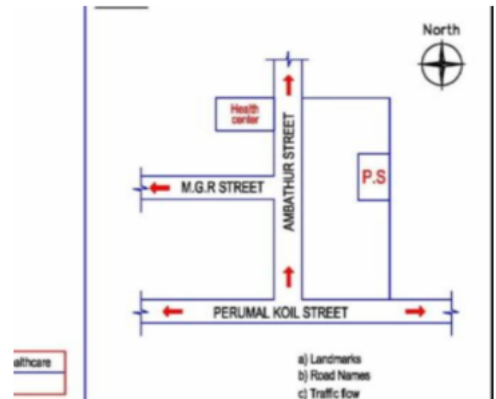

Cad View

Key MAP View