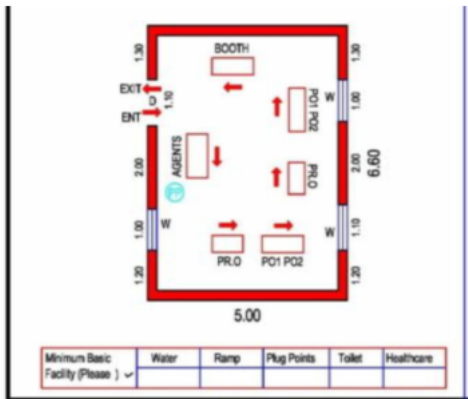

Cad View

Key MAP View