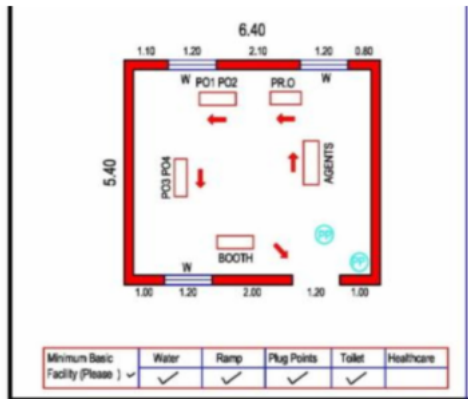

வரிசை எண்	வரிசை எண்.	ஆண்	பெண்	மூன்றாம் பாலினம்	மொத்தம்
1	1059	506	538	0	1044

வாக்காளர் பதிவு அலுவலரின்
கையொப்பம்

Nazri Naksha

Google Map View

Polling Station Building Front View

Polling Station Front View

Cad View