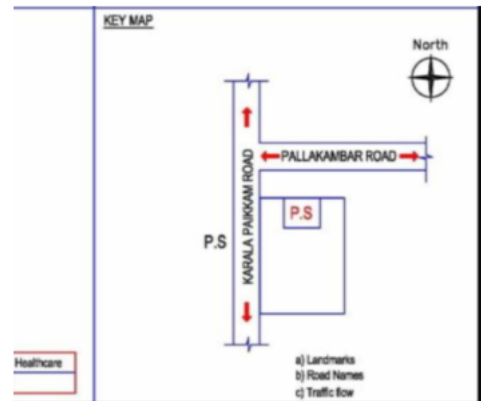

Cad View

Key MAP View