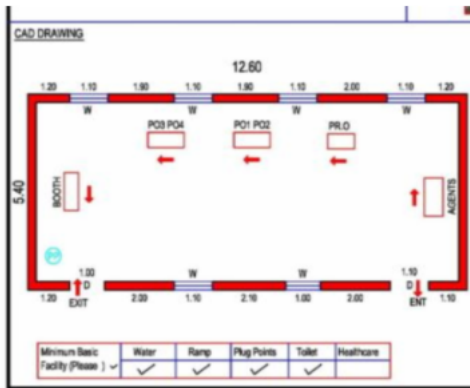

Cad View

Key MAP View