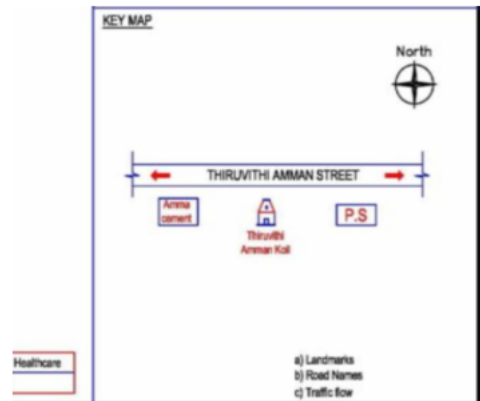

Key MAP View