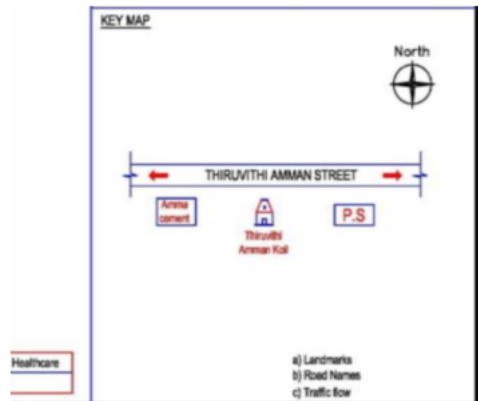

Google Map View

Polling Station Building Front View

Polling Station Front View

Cad View

Key MAP View

1 பெயர் : ஜமுனா கணவர் பெயர்: குப்பன் வீட்டு எண் : 3-375 வயது : 45 பாலினம் : பெண் Photo is available	SCY1479393	2 பெயர் : வேலு தந்தை பெயர்: கோவிந்தராஜ் வீட்டு எண் : 3-804 வயது : 38 பாலினம் : ஆண் Photo is available	SCY2083368	3 பெயர் : அர்ஜுன் குமார் ஹ தந்தை பெயர்: ஹனுமான்ராம் வீட்டு எண் : 3/823 வயது : 23 பாலினம் : ஆண் Photo is available	SCY3973096
4 பெயர் : சங்கர் தந்தை பெயர்: வெங்கடாச்சலம் வீட்டு எண் : 52B வயது : 46 பாலினம் : ஆண் Photo is available	SCY1921246	5 பெயர் : யுவராஜ் தந்தை பெயர்: ஏழுமலை வீட்டு எண் : 301 வயது : 25 பாலினம் : ஆண் Photo is available	SCY2847853	6 பெயர் : ஐஸ்வர்யா தந்தை பெயர்: ராமு வீட்டு எண் : 814/3 வயது : 26 பாலினம் : பெண் Photo is available	SCY2698017
7 பெயர் : பிரியங்கா தந்தை பெயர்: அந்துசாமி வீட்டு எண் : 853 வயது : 32 பாலினம் : பெண் Photo is available	SCY1747492	8 பெயர் : வெங்கடேசன் தந்தை பெயர்: கண்ணன் வீட்டு எண் : 909 வயது : 60 பாலினம் : ஆண் Photo is available	SCY3213600	9 பெயர் : கௌரி கணவர் பெயர்: வெங்கடேசன் வீட்டு எண் : 909 வயது : 47 பாலினம் : பெண் Photo is available	JCH2783983
10 பெயர் : கணேசன் தந்தை பெயர்: கண்ணன் வீட்டு எண் : 909-2 வயது : 56 பாலினம் : ஆண் Photo is available	JCH8574071	11 பெயர் : சென்சம்மாள் கணவர் பெயர்: கண்ணன் வீட்டு எண் : 1010-1 வயது : 71 பாலினம் : பெண் Photo is available	SCY3213618	12 பெயர் : கனகா கணவர் பெயர்: முனுசாமி வீட்டு எண் : 1031-790 வயது : 34 பாலினம் : பெண் Photo is available	SCY2082899
13 பெயர் : ஏழுமலை தந்தை பெயர்: ராகவன் வீட்டு எண் : 1032 வயது : 72 பாலினம் : ஆண் Photo is available	SCY3213626	14 பெயர் : வீரம்மா கணவர் பெயர்: ஏழுமலை வீட்டு எண் : 1032 வயது : 46 பாலினம் : பெண் Photo is available	JCH8573974	15 பெயர் : கீதா தாயின் பெயர்: சாந்தி வீட்டு எண் : 1033 வயது : 30 பாலினம் : பெண் Photo is available	SCY2605723
16 பெயர் : நதியா தந்தை பெயர்: முத்து வீட்டு எண் : 1033 வயது : 28 பாலினம் : ஆண் Photo is available	SCY2349355	17 பெயர் : தாமோதரன் தந்தை பெயர்: சண்முகம் வீட்டு எண் : 1042 வயது : 53 பாலினம் : ஆண் Photo is available	SCY3213659	18 பெயர் : குப்பன் தந்தை பெயர்: சண்முகம் வீட்டு எண் : 1042-1 வயது : 56 பாலினம் : ஆண் Photo is available	SCY3213667
19 பெயர் : கண்ணன் தந்தை பெயர்: சாமிசிவம் வீட்டு எண் : 1044 வயது : 41 பாலினம் : ஆண் Photo is available	JCH8572885	20 பெயர் : விஜயா கணவர் பெயர்: பெருமாள் வீட்டு எண் : 1045 வயது : 56 பாலினம் : பெண் Photo is available	AZZ6238539	21 பெயர் : லட்சுமி கணவர் பெயர்: பரந்தாமன் வீட்டு எண் : 1045 வயது : 51 பாலினம் : பெண் Photo is available	JCH8573578
22 பெயர் : மங்கையர்க்கரசி கணவர் பெயர்: தனுசு வீட்டு எண் : 1046 வயது : 82 பாலினம் : பெண் Photo is available	SCY3213675	23 பெயர் : ராஜேந்திரன் தந்தை பெயர்: தனுசு வீட்டு எண் : 1046 வயது : 71 பாலினம் : ஆண் Photo is available	JCH2707537	24 பெயர் : ரமணி கணவர் பெயர்: ராஜேந்திரன் வீட்டு எண் : 1046 வயது : 53 பாலினம் : பெண் Photo is available	SCY3213683
25 பெயர் : வேலு தந்தை பெயர்: கோபால் வீட்டு எண் : 1047 வயது : 56 பாலினம் : ஆண் Photo is available	SCY3213691	26 பெயர் : லதா கணவர் பெயர்: வேலு வீட்டு எண் : 1047 வயது : 44 பாலினம் : பெண் Photo is available	JCH8574444	27 பெயர் : மகேஸ்வரி கணவர் பெயர்: மாயகிருஷ்ணன் வீட்டு எண் : 1047-1 வயது : 56 பாலினம் : பெண் Photo is available	AZZ7913494
28 பெயர் : மகேஸ்வரன் தந்தை பெயர்: குணசேகரன் வீட்டு எண் : 1052-1 வயது : 41 பாலினம் : ஆண் Photo is available	JCH8574360	29 பெயர் : அபிராமி தந்தை பெயர்: குணசேகர் வீட்டு எண் : 1052-803 வயது : 37 பாலினம் : பெண் Photo is available	SCY1198506	30 பெயர் : முனுசாமி தந்தை பெயர்: சொக்கலிங்கம் வீட்டு எண் : 1053-1 வயது : 66 பாலினம் : ஆண் Photo is available	SCY3214020