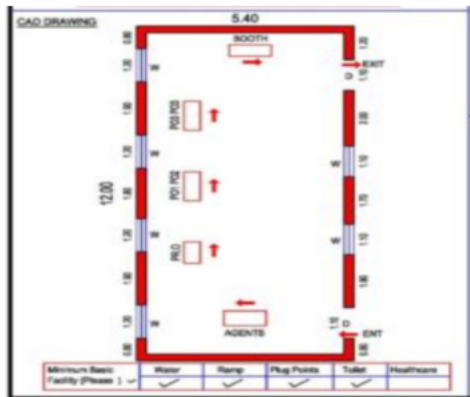

Google Map View

Polling Station Building Front View

Polling Station Front View

Cad View

Key MAP View

1 பெயர் : ஜமுனா கணவர் பெயர்: குப்பன் வீட்டு எண் : 3-375 வயது : 45 பாலினம் : பெண் Photo is available	SCY1479393	2 பெயர் : வேலு தந்தை பெயர்: கோவிந்தராஜ் வீட்டு எண் : 3-804 வயது : 38 பாலினம் : ஆண் Photo is available	SCY2083368	3 பெயர் : அர்ஜுன் குமார் ஹ தந்தை பெயர்: ஹனுமான்ராம் வீட்டு எண் : 3/823 வயது : 23 பாலினம் : ஆண் Photo is available	SCY3973096
4 பெயர் : சங்கர் தந்தை பெயர்: வெங்கடாச்சலம் வீட்டு எண் : 52B வயது : 46 பாலினம் : ஆண் Photo is available	SCY1921246	5 பெயர் : யுவராஜ் தந்தை பெயர்: ஏழுமலை வீட்டு எண் : 301 வயது : 25 பாலினம் : ஆண் Photo is available	SCY2847853	6 பெயர் : ஐஸ்வர்யா தந்தை பெயர்: ராமு வீட்டு எண் : 814/3 வயது : 26 பாலினம் : பெண் Photo is available	SCY2698017
7 பெயர் : பிரியங்கா தந்தை பெயர்: அந்துசாமி வீட்டு எண் : 853 வயது : 32 பாலினம் : பெண் Photo is available	SCY1747492	8 பெயர் : வெங்கடேசன் தந்தை பெயர்: கண்ணன் வீட்டு எண் : 909 வயது : 60 பாலினம் : ஆண் Photo is available	SCY3213600	9 பெயர் : கௌரி கணவர் பெயர்: வெங்கடேசன் வீட்டு எண் : 909 வயது : 47 பாலினம் : பெண் Photo is available	JCH2783983
10 பெயர் : கணேசன் தந்தை பெயர்: கண்ணன் வீட்டு எண் : 909-2 வயது : 56 பாலினம் : ஆண் Photo is available	JCH8574071	11 பெயர் : சென்சம்மாள் கணவர் பெயர்: கண்ணன் வீட்டு எண் : 1010-1 வயது : 71 பாலினம் : பெண் Photo is available	SCY3213618	12 பெயர் : கனகா கணவர் பெயர்: முனுசாமி வீட்டு எண் : 1031-790 வயது : 34 பாலினம் : பெண் Photo is available	SCY2082899
13 பெயர் : ஏழுமலை தந்தை பெயர்: ராகவன் வீட்டு எண் : 1032 வயது : 72 பாலினம் : ஆண் Photo is available	SCY3213626	14 பெயர் : வீரம்மா கணவர் பெயர்: ஏழுமலை வீட்டு எண் : 1032 வயது : 46 பாலினம் : பெண் Photo is available	JCH8573974	15 பெயர் : கீதா தாயின் பெயர்: சாந்தி வீட்டு எண் : 1033 வயது : 30 பாலினம் : பெண் Photo is available	SCY2605723
16 பெயர் : நதியா தந்தை பெயர்: முத்து வீட்டு எண் : 1033 வயது : 28 பாலினம் : ஆண் Photo is available	SCY2349355	17 பெயர் : தாமோதரன் தந்தை பெயர்: சண்முகம் வீட்டு எண் : 1042 வயது : 53 பாலினம் : ஆண் Photo is available	SCY3213659	18 பெயர் : குப்பன் தந்தை பெயர்: சண்முகம் வீட்டு எண் : 1042-1 வயது : 56 பாலினம் : ஆண் Photo is available	SCY3213667
19 பெயர் : கண்ணன் தந்தை பெயர்: சாமிசிவம் வீட்டு எண் : 1044 வயது : 41 பாலினம் : ஆண் Photo is available	JCH8572885	20 பெயர் : விஜயா கணவர் பெயர்: பெருமாள் வீட்டு எண் : 1045 வயது : 56 பாலினம் : பெண் Photo is available	AZZ6238539	21 பெயர் : லட்சுமி கணவர் பெயர்: பரந்தாமன் வீட்டு எண் : 1045 வயது : 51 பாலினம் : பெண் Photo is available	JCH8573578
22 பெயர் : மங்கையர்க்கரசி கணவர் பெயர்: தனுசு வீட்டு எண் : 1046 வயது : 82 பாலினம் : பெண் Photo is available	SCY3213675	23 பெயர் : ராஜேந்திரன் தந்தை பெயர்: தனுசு வீட்டு எண் : 1046 வயது : 71 பாலினம் : ஆண் Photo is available	JCH2707537	24 பெயர் : ரமணி கணவர் பெயர்: ராஜேந்திரன் வீட்டு எண் : 1046 வயது : 53 பாலினம் : பெண் Photo is available	SCY3213683
25 பெயர் : வேலு தந்தை பெயர்: கோபால் வீட்டு எண் : 1047 வயது : 56 பாலினம் : ஆண் Photo is available	SCY3213691	26 பெயர் : லதா கணவர் பெயர்: வேலு வீட்டு எண் : 1047 வயது : 44 பாலினம் : பெண் Photo is available	JCH8574444	27 பெயர் : மகேஸ்வரி கணவர் பெயர்: மாயகிருஷ்ணன் வீட்டு எண் : 1047-1 வயது : 56 பாலினம் : பெண் Photo is available	AZZ7913494
28 பெயர் : மகேஸ்வரன் தந்தை பெயர்: குணசேகரன் வீட்டு எண் : 1052-1 வயது : 41 பாலினம் : ஆண் Photo is available	JCH8574360	29 பெயர் : அபிராமி தந்தை பெயர்: குணசேகர் வீட்டு எண் : 1052-803 வயது : 37 பாலினம் : பெண் Photo is available	SCY1198506	30 பெயர் : முனுசாமி தந்தை பெயர்: சொக்கலிங்கம் வீட்டு எண் : 1053-1 வயது : 66 பாலினம் : ஆண் Photo is available	SCY3214020