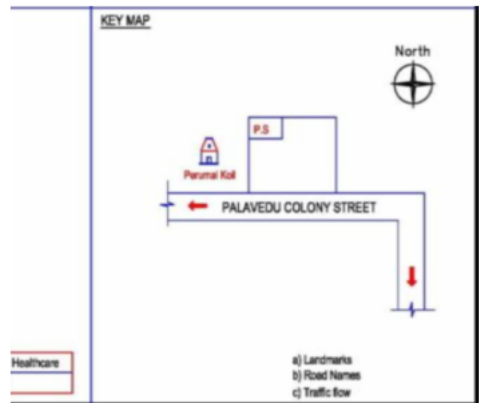

Key MAP View