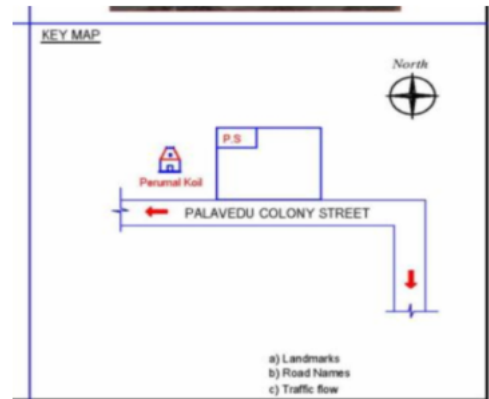

Cad View

Key MAP View