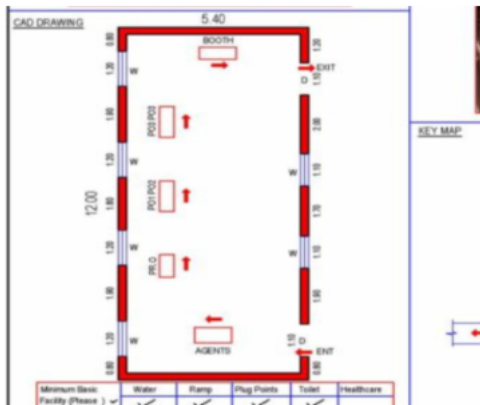

Cad View

Key MAP View