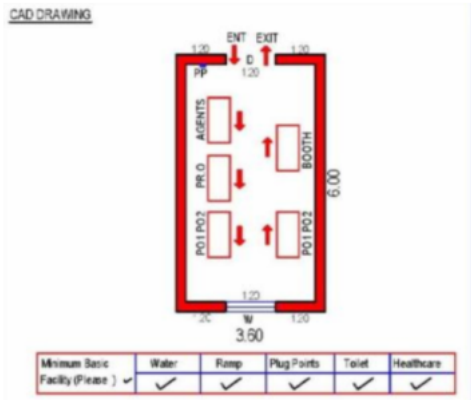

Google Map View

Polling Station Building Front View

Polling Station Front View

Cad View

Key MAP View

1 பெயர் : கணேசன் தந்தை பெயர்: சண்முகம் வீட்டு எண் : 1 வயது : 61 பாலினம் : ஆண் Photo is available	SCY1824911	2 பெயர் : ரீட்டா மேரி அம்ருஷ் தந்தை பெயர்: அம்ருஷ் அந்தோணி வீட்டு எண் : 1 வயது : 47 பாலினம் : பெண் Photo is available	SCY4347175	3 பெயர் : மெஜிலா அருள்பாக்கியம் தந்தை பெயர்: மார்டினுவாலியந்தோணி வீட்டு எண் : 1 வயது : 40 பாலினம் : பெண் Photo is available	SCY1576537
4 பெயர் : ராஜேஷ்வரி தாயின் பெயர்: ராஜகுமாரி ராஜகுமாரி வீட்டு எண் : 1 வயது : 21 பாலினம் : பெண் Photo is available	SCY4165098	5 பெயர் : செட்ரிக் லுக்காக் தந்தை பெயர்: ஸ்டீபன் லுக்காக் வீட்டு எண் : 1/62,பளாட் 23டி,3வது தளம் வயது : 65 பாலினம் : ஆண் Photo is available	SCY4087292	S 6 பெயர் : வினோத் குமார் தனசேகரன் தந்தை பெயர்: தனசேகரன் வீட்டு எண் : 1/347ஏ வயது : 33 பாலினம் : ஆண் Photo is available	SCY0814749
S2 7 பெயர் : ரேவதி வினோத் குமார் கணவர் பெயர்: வினோத் குமார் வீட்டு எண் : 1/347-ஏ வயது : 28 பாலினம் : பெண் Photo is available	SCY4558722	8 பெயர் : புவனேஸ்வரி கணவர் பெயர்: லீலாராமன் வீட்டு எண் : 1-350 வயது : 41 பாலினம் : பெண் Photo is available	SCY0814210	9 பெயர் : சனிகரேஸ்வரி கணவர் பெயர்: சுப்பையா வீட்டு எண் : 1-358 வயது : 64 பாலினம் : பெண் Photo is available	SCY0815001
10 பெயர் : சுந்தர மூர்த்தி தந்தை பெயர்: சுப்பையா வீட்டு எண் : 1-358 வயது : 51 பாலினம் : ஆண் Photo is available	SCY0814996	11 பெயர் : ஆண்ட்ரூ வில்லியம் ஏ தந்தை பெயர்: ஏசுபாதம் வீட்டு எண் : 1/77 14எஃப் 4வது ஃப்லோர் சிந் வயது : 21 பாலினம் : ஆண் Photo is available	SCY4303947	12 பெயர் : விண்ணரசி தந்தை பெயர்: கெர்மலின் வீட்டு எண் : 2 வயது : 56 பாலினம் : பெண் Photo is available	SCY1576172
# 13 பெயர் : சிததேயூஸ் மேரி தந்தை பெயர்: சின்னப்பன் வீட்டு எண் : 2 வயது : 55 பாலினம் : பெண் Photo is available	SCY1576156	14 பெயர் : குழந்தை மேரி தந்தை பெயர்: பிச்சை வீட்டு எண் : 2 வயது : 48 பாலினம் : பெண் Photo is available	SCY1575596	15 பெயர் : ஸிபீரியா சரீன் தந்தை பெயர்: ஜக்ரீயாஸ சரீன் வீட்டு எண் : 2 வயது : 48 பாலினம் : பெண் Photo is available	SCY3632940
16 பெயர் : ஆரோக்யா மல்லிகா தேவி தாயின் பெயர்: ரோஜா மணி வீட்டு எண் : 2 வயது : 44 பாலினம் : பெண் Photo is available	SCY3598729	17 பெயர் : உலகநாதன் தந்தை பெயர்: மல்லிகேஸ் வரலிங்கம் வீட்டு எண் : 2 வயது : 43 பாலினம் : ஆண் Photo is available	SCY2252724	18 பெயர் : முத்து காந்தி கீர்த்திகா கணவர் பெயர்: உலகநாதன் வீட்டு எண் : 2 வயது : 41 பாலினம் : பெண் Photo is available	SCY2252898
19 பெயர் : ஜெயராணி கணவர் பெயர்: மைக்கேல் வீட்டு எண் : 3 வயது : 83 பாலினம் : பெண் Photo is available	SCY2989333	20 பெயர் : ஜெயசீலன் தந்தை பெயர்: ஸ்டீபன்பெர்ணான்டோ வீட்டு எண் : 3 வயது : 67 பாலினம் : ஆண் Photo is available	KRC8899445	21 பெயர் : நிர்மலா கணவர் பெயர்: ஜெயசீலன் வீட்டு எண் : 3 வயது : 62 பாலினம் : பெண் Photo is available	SCY2989341
22 பெயர் : ஜோசப்லார்ராஜ் தந்தை பெயர்: அருள்ராஜ் வீட்டு எண் : 3 வயது : 57 பாலினம் : ஆண் Photo is available	SCY0903500	23 பெயர் : சரளா தந்தை பெயர்: செல்வராஜ் வீட்டு எண் : 3 வயது : 34 பாலினம் : பெண் Photo is available	SCY0717801	24 பெயர் : ஹெரிஜோசப்கிளாடு தந்தை பெயர்: ஜோசப்லார்ராஜ் வீட்டு எண் : 3 வயது : 34 பாலினம் : ஆண் Photo is available	SCY0903526
25 பெயர் : பேட்ரிக் ஜோசப் ஜோசப் தந்தை பெயர்: ஜோசப் லூர்து ராஜ் வீட்டு எண் : 3 வயது : 25 பாலினம் : ஆண் Photo is available	SCY2896041	26 பெயர் : ஸ்ரீதேவி கணவர் பெயர்: சுகேஷ் பாபு வீட்டு எண் : 3-165 வயது : 43 பாலினம் : பெண் Photo is available	SCY1054659	27 பெயர் : சுந்தரம் தந்தை பெயர்: கருப்பையா வீட்டு எண் : 4 வயது : 79 பாலினம் : ஆண் Photo is available	KRC5801956
28 பெயர் : சங்கர் நாராயணன் தந்தை பெயர்: சுந்தரம் வீட்டு எண் : 4 வயது : 48 பாலினம் : ஆண் Photo is available	KRC9118571	# 29 பெயர் : ஸ்ரீதேவி சங்கரலிங்கம் தந்தை பெயர்: சங்கரலிங்கம் வீட்டு எண் : 4 வயது : 48 பாலினம் : பெண் Photo is available	KRC2320992	30 பெயர் : கவிதா கணவர் பெயர்: சண்முகவேல் வீட்டு எண் : 4 வயது : 33 பாலினம் : பெண் Photo is available	SCY1054717