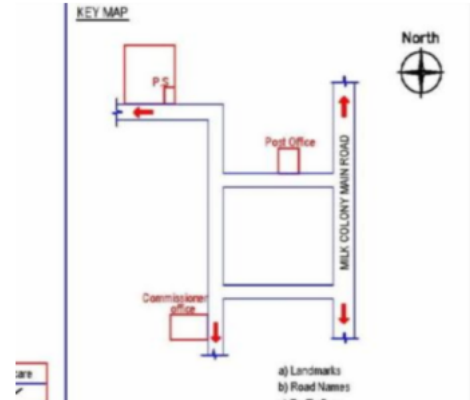

Cad View

Key MAP View