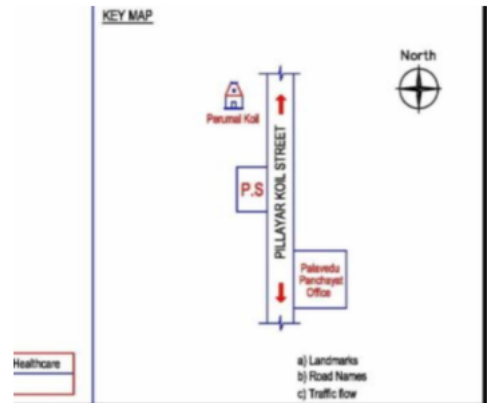

Cad View

Key MAP View