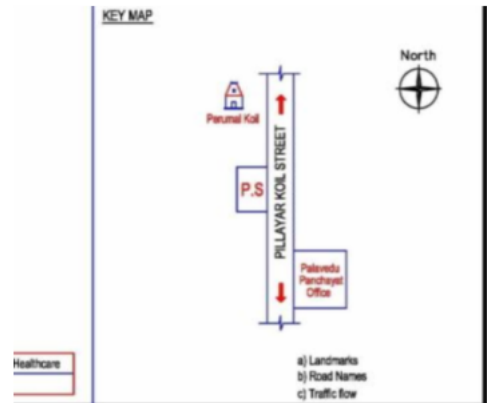

Key MAP View