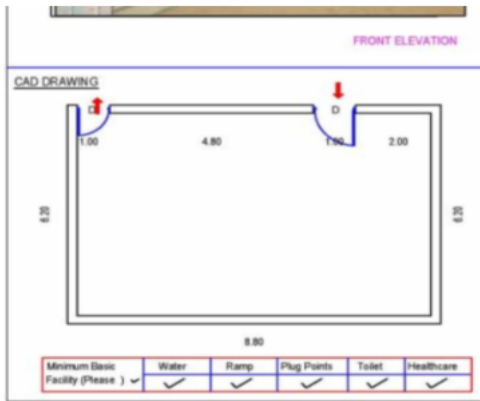

Google Map View

Polling Station Building Front View

Polling Station Front View

Cad View

Key MAP View

சட்டமன்றத் தொகுதியின் எண் மற்றும் பெயர் : 9-மாதவரம்
பிரிவு எண் மற்றும் பெயர் 1-பாலவேடு (ஊ), நேரு தெரு வார்டு 2