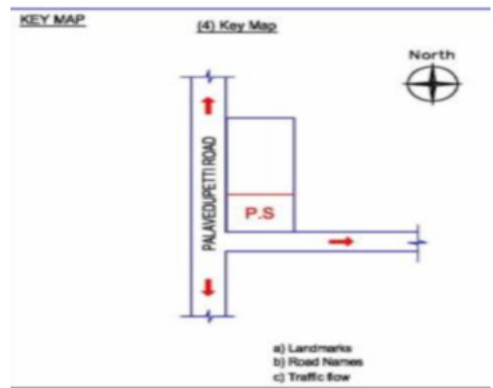

Google Map View

Polling Station Building Front View

Polling Station Front View

Cad View

Key MAP View

சட்டமன்றத் தொகுதியின் எண் மற்றும் பெயர் : 9-மாதவரம்
பிரிவு எண் மற்றும் பெயர் 1-பாலவேடு (ஊ), நேரு தெரு வார்டு 2