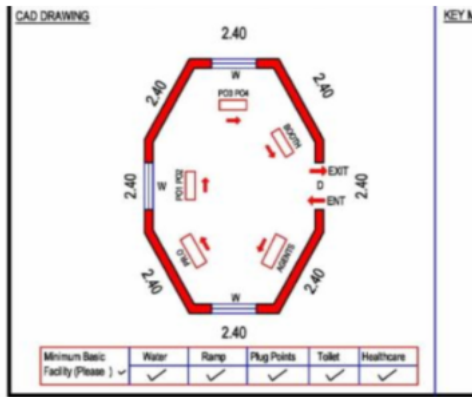

Google Map View

Polling Station Building Front View

Polling Station Front View

Cad View

Key MAP View

1 பெயர் : மீனாசகி அம்மாள் கணவர் பெயர்: பொன்ராஜ் வீட்டு எண் : 01 வயது : 82 பாலினம் : பெண் Photo is available	SCY2720480	2 பெயர் : முருகன் தந்தை பெயர்: சம்பத் வீட்டு எண் : 1 வயது : 81 பாலினம் : ஆண் Photo is available	SCY0621136	3 பெயர் : பார்வதி கணவர் பெயர்: நல்லயா வீட்டு எண் : 1 வயது : 81 பாலினம் : பெண் Photo is available	SCY0615559
4 பெயர் : எல்லாமம் கணவர் பெயர்: பெருமாள் வீட்டு எண் : 1 வயது : 78 பாலினம் : பெண் Photo is available	SCY0410944	5 பெயர் : மாரிமுத்து தந்தை பெயர்: முனுசாமி வீட்டு எண் : 1 வயது : 76 பாலினம் : ஆண் Photo is available	SCY0617597	6 பெயர் : லட்சுமி தேவி கணவர் பெயர்: ராகவன் வீட்டு எண் : 1 வயது : 76 பாலினம் : பெண் Photo is available	SCY0612069
7 பெயர் : அன்னம்மாள் கணவர் பெயர்: சடகோபன் வீட்டு எண் : 1 வயது : 75 பாலினம் : பெண் Photo is available	SCY0614032	8 பெயர் : தனலட்சுமி கணவர் பெயர்: ஆறுமுகம் வீட்டு எண் : 1 வயது : 75 பாலினம் : பெண் Photo is available	SCY1208560	9 பெயர் : ஆரவல்லி கணவர் பெயர்: நாகபூசணம் வீட்டு எண் : 1 வயது : 75 பாலினம் : பெண் Photo is available	SCY1209709
10 பெயர் : சண்முகம் தந்தை பெயர்: ராஜி வீட்டு எண் : 1 வயது : 75 பாலினம் : ஆண் Photo is available	SCY1209576	11 பெயர் : டில்லி தந்தை பெயர்: கோவிந்தன் வீட்டு எண் : 1 வயது : 75 பாலினம் : ஆண் Photo is available	SCY0617738	12 பெயர் : மாரியம்மாள் கணவர் பெயர்: நடேசன் வீட்டு எண் : 1 வயது : 74 பாலினம் : பெண் Photo is available	SCY0957944
13 பெயர் : சகுந்தலா கணவர் பெயர்: பரமசிவம் வீட்டு எண் : 1 வயது : 74 பாலினம் : பெண் Photo is available	SCY0609446	14 பெயர் : செங்கம்மா கணவர் பெயர்: மில்கான் வீட்டு எண் : 1 வயது : 74 பாலினம் : பெண் Photo is available	SCY1209618	15 பெயர் : தங்கம்மாள் கணவர் பெயர்: நாராயணசாமி வீட்டு எண் : 1 வயது : 74 பாலினம் : பெண் Photo is available	SCY1209311
16 பெயர் : ஷேக் அலாவுதீன் தந்தை பெயர்: அப்துல் அலி வீட்டு எண் : 1 வயது : 72 பாலினம் : ஆண் Photo is available	SCY2351476	17 பெயர் : குமரன் தந்தை பெயர்: நாராயணன் வீட்டு எண் : 1 வயது : 72 பாலினம் : ஆண் Photo is available	SCY1207919	18 பெயர் : பாபு தந்தை பெயர்: சந்திரய்யா வீட்டு எண் : 1 வயது : 71 பாலினம் : ஆண் Photo is available	SCY0613240
19 பெயர் : ரங்கநாதன் தந்தை பெயர்: ராமன் வீட்டு எண் : 1 வயது : 71 பாலினம் : ஆண் Photo is available	SCY0610519	20 பெயர் : வேலு தந்தை பெயர்: வரதராஜ் வீட்டு எண் : 1 வயது : 71 பாலினம் : ஆண் Photo is available	SCY0617019	21 பெயர் : சீனிவாசன் தந்தை பெயர்: மாசிலாமணி வீட்டு எண் : 1 வயது : 71 பாலினம் : ஆண் Photo is available	SCY0614321
22 பெயர் : ஜானகி கணவர் பெயர்: பலராமன் வீட்டு எண் : 1 வயது : 70 பாலினம் : பெண் Photo is available	SCY2351450	23 பெயர் : அழகு ராஜா தந்தை பெயர்: பெருமாள் வீட்டு எண் : 1 வயது : 70 பாலினம் : ஆண் Photo is available	SCY1210103	24 பெயர் : செல்வி கணவர் பெயர்: பழனி வீட்டு எண் : 1 வயது : 69 பாலினம் : பெண் Photo is available	SCY1206879
25 பெயர் : கிருஷ்ணவேணி கணவர் பெயர்: சண்முகம் வீட்டு எண் : 1 வயது : 69 பாலினம் : பெண் Photo is available	SCY1209154	26 பெயர் : மணி தந்தை பெயர்: கண்ணன் வீட்டு எண் : 1 வயது : 69 பாலினம் : ஆண் Photo is available	SCY1208826	27 பெயர் : குப்பன் தந்தை பெயர்: சகாதேவன் வீட்டு எண் : 1 வயது : 69 பாலினம் : ஆண் Photo is available	SCY0961870
28 பெயர் : சந்திரா கணவர் பெயர்: முருகன் வீட்டு எண் : 1 வயது : 69 பாலினம் : பெண் Photo is available	SCY0614859	29 பெயர் : முனுசாமி தந்தை பெயர்: மில்கான் வீட்டு எண் : 1 வயது : 69 பாலினம் : ஆண் Photo is available	SCY1209600	30 பெயர் : ராமு தந்தை பெயர்: வேணுகோபால் வீட்டு எண் : 1 வயது : 68 பாலினம் : ஆண் Photo is available	SCY0616854