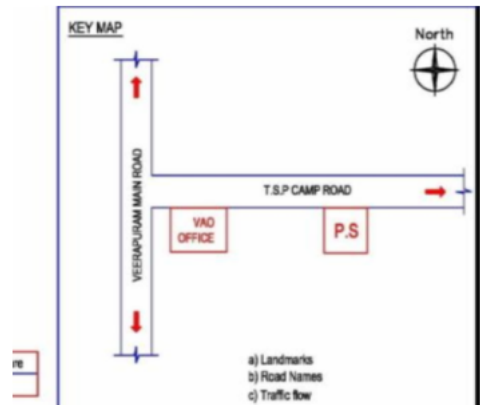

Key MAP View