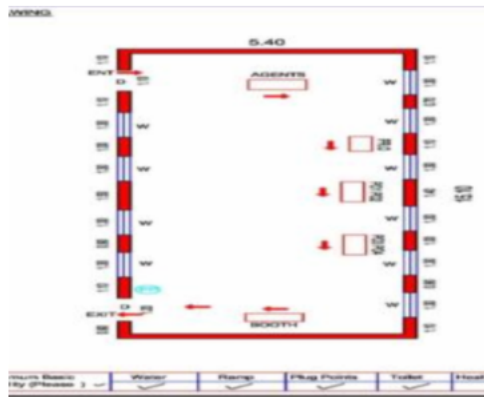

வாக்காளர் பதிவு அலுவலரின்  
கையொப்பம்

Nazri Naksha

Google Map View

Polling Station Building Front View

Polling Station Front View

Cad View

Key MAP View

1 பெயர் : வெங்கடேசன் -- தந்தை பெயர்: வரதராஜன் வீட்டு எண் : 319 வயது : 52 பாலினம் : ஆண்	SCY0410787 Photo is available	2 பெயர் : மீனா கணவர் பெயர்: வெங்கடேசன் வீட்டு எண் : 319 வயது : 44 பாலினம் : பெண்	SCY0413799 Photo is available	3 பெயர் : சூசைமேரி கணவர் பெயர்: அந்தோணிசாமி வீட்டு எண் : 322 வயது : 42 பாலினம் : பெண்	SCY0605212 Photo is available
4 பெயர் : மார்ட்டின் ராஜா தந்தை பெயர்: அப்பாவு வீட்டு எண் : 323 வயது : 58 பாலினம் : ஆண்	SCY2194082 Photo is available	5 பெயர் : மார்க்கிரேட் கணவர் பெயர்: மார்ட்டின் ராஜா வீட்டு எண் : 323 வயது : 57 பாலினம் : பெண்	SCY2194090 Photo is available	6 பெயர் : சங்கர் தந்தை பெயர்: ராஜமாணிக்கம் வீட்டு எண் : 325 வயது : 63 பாலினம் : ஆண்	SCY0607234 Photo is available
7 பெயர் : வசந்தா கணவர் பெயர்: சங்கர் வீட்டு எண் : 325 வயது : 55 பாலினம் : பெண்	SCY0607242 Photo is available	8 பெயர் : சின்னப்ப ராஜ் இதரர் பெயர்: ஷீலா மேரி வீட்டு எண் : 326 வயது : 42 பாலினம் : ஆண்	SCY3492196 Photo is available	9 பெயர் : ஷீலாமேரி கணவர் பெயர்: சின்னப்பராஜ் வீட்டு எண் : 326 வயது : 34 பாலினம் : பெண்	SCY3544889 Photo is available
10 பெயர் : இராஜா மூர்த்தி தந்தை பெயர்: வெங்கடேசன் வீட்டு எண் : 328 வயது : 52 பாலினம் : ஆண்	SCY1752278 Photo is available	11 பெயர் : கண்மணி கணவர் பெயர்: நேதாஜி வீட்டு எண் : 329 வயது : 28 பாலினம் : பெண்	SCY3603560 Photo is available	12 பெயர் : சின்னான தாயின் பெயர்: சின்னவள்ளி வீட்டு எண் : 336 வயது : 49 பாலினம் : ஆண்	SCY2607372 Photo is available
13 பெயர் : முருகன் தந்தை பெயர்: சுப்புராயல் வீட்டு எண் : 337 வயது : 54 பாலினம் : ஆண்	SCY0951269 Photo is available	14 பெயர் : வள்ளி கணவர் பெயர்: முருகன் வீட்டு எண் : 337 வயது : 47 பாலினம் : பெண்	SCY0953588 Photo is available	15 பெயர் : புஷ்பா தந்தை பெயர்: முருகன் வீட்டு எண் : 337 வயது : 28 பாலினம் : பெண்	SCY2443133 Photo is available
16 பெயர் : ராஜேந்திரன் தந்தை பெயர்: சோமசுந்தரம் வீட்டு எண் : 339 வயது : 46 பாலினம் : ஆண்	SCY0608901 Photo is available	17 பெயர் : சுகுணா கணவர் பெயர்: ராஜேந்திரன் வீட்டு எண் : 339 வயது : 44 பாலினம் : பெண்	SCY0610030 Photo is available	18 பெயர் : சினேகா தாயின் பெயர்: ராஜேந்திரன் வீட்டு எண் : 339 வயது : 25 பாலினம் : பெண்	SCY2831030 Photo is available
19 பெயர் : பாஸ்கர்ராஜி தந்தை பெயர்: துரைசாமி வீட்டு எண் : 340 வயது : 56 பாலினம் : ஆண்	SCY1204866 Photo is available	20 பெயர் : பார்த்திமா கணவர் பெயர்: பாஸ்கர்ராஜி வீட்டு எண் : 340 வயது : 48 பாலினம் : பெண்	SCY1202795 Photo is available	21 பெயர் : ஆம்சன் தந்தை பெயர்: பாஸ்கராஜி வீட்டு எண் : 340 வயது : 27 பாலினம் : ஆண்	SCY2830982 Photo is available
22 பெயர் : இசபெல் ராணி தந்தை பெயர்: பாஸ்கர் ராஜ் வீட்டு எண் : 340 வயது : 25 பாலினம் : பெண்	SCY2859643 Photo is available	23 பெயர் : தாமஸ் தந்தை பெயர்: ரத்தினம் வீட்டு எண் : 341 வயது : 54 பாலினம் : ஆண்	SCY0410605 Photo is available	24 பெயர் : மரியநட்சத்திரம் கணவர் பெயர்: தாஸ் வீட்டு எண் : 341 வயது : 48 பாலினம் : பெண்	SCY0412783 Photo is available
25 பெயர் : ராஜேந்திரன் தந்தை பெயர்: ஆறுமுகம் வீட்டு எண் : 344 வயது : 50 பாலினம் : ஆண்	SCY0618207 Photo is available	26 பெயர் : சசிகலா கணவர் பெயர்: ராஜேந்திரன் வீட்டு எண் : 344 வயது : 49 பாலினம் : பெண்	SCY1207323 Photo is available	27 பெயர் : கீர்த்திகா தந்தை பெயர்: ராஜேந்திரன் வீட்டு எண் : 344 வயது : 24 பாலினம் : பெண்	SCY3601671 Photo is available
28 பெயர் : டேவிட் தந்தை பெயர்: பால்ராஜ் வீட்டு எண் : 348 வயது : 74 பாலினம் : ஆண்	SCY1206291 Photo is available	29 பெயர் : ராஜ் தந்தை பெயர்: டேவிட் வீட்டு எண் : 348 வயது : 43 பாலினம் : ஆண்	SCY1204338 Photo is available	30 பெயர் : விமல்குமார் தந்தை பெயர்: டேவிட் வீட்டு எண் : 348 வயது : 34 பாலினம் : ஆண்	SCY1203660 Photo is available