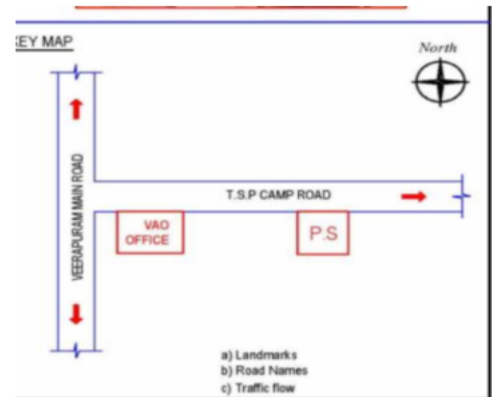

Cad View

Key MAP View