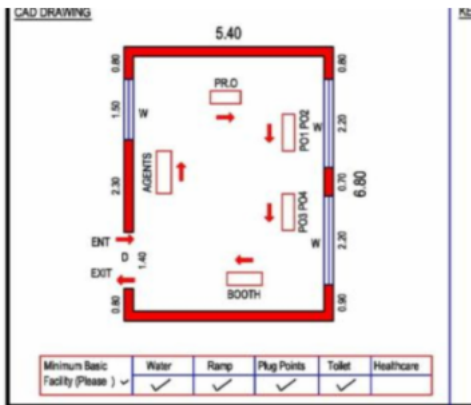

வாக்காளர் பதிவு அலுவலரின்
கையொப்பம்

Nazri Naksha

Google Map View

Polling Station Building Front View

Polling Station Front View

Cad View

Key MAP View

1 பெயர் : தியாகராஜன் தந்தை பெயர் : செல்வமுத்து வீட்டு எண் : 7 வயது : 33 பாலினம் : ஆண்	SCY2507598 Photo is available	2 பெயர் : சுரேஷ் தந்தை பெயர் : ஜெயகுமார் வீட்டு எண் : 11 வயது : 44 பாலினம் : ஆண்	SCY0617282 Photo is available	3 பெயர் : கோகிலா கணவர் பெயர் : வெங்கடேசன் வீட்டு எண் : 12 வயது : 43 பாலினம் : பெண்	SCY3485976 Photo is available
4 பெயர் : சந்தனாஆரோக்கியமேரி வின்சென்ட் குழந்தை ராஜ் தந்தை பெயர் : வின்சென்ட் குழந்தை ராஜ் வீட்டு எண் : 19வது தெரு வயது : 25 பாலினம் : பெண்	SCY4480224 Photo is available	5 பெயர் : மனோவ குனசேகர் தந்தை பெயர் : குனசேகர் வீட்டு எண் : 21ஸ்டீட் பி பிளாக் எண் 963 வயது : 21 பாலினம் : ஆண்	SCY4295986 Photo is available	6 பெயர் : பாபுகிருஷ்ணன் தந்தை பெயர் : துரைராஜ் வீட்டு எண் : 58 வயது : 42 பாலினம் : ஆண்	SCY2507531 Photo is available
7 பெயர் : மணி தந்தை பெயர் : குமார் வீட்டு எண் : 89 வயது : 37 பாலினம் : ஆண்	SCY2607885 Photo is available	8 பெயர் : ராஜேஸ்வரி கணவர் பெயர் : ராமச்சந்திரன் வீட்டு எண் : 104 வயது : 35 பாலினம் : பெண்	SCY2443232 Photo is available	9 பெயர் : சக்கினா தந்தை பெயர் : சாதிக்பாஷா வீட்டு எண் : 112 வயது : 30 பாலினம் : பெண்	SCY1753417 Photo is available
10 பெயர் : நாகராஜ் தந்தை பெயர் : அர்சுணன் வீட்டு எண் : 115 வயது : 56 பாலினம் : ஆண்	SCY1922988 Photo is available	11 பெயர் : ரகுபதி விஜயராகவன் தந்தை பெயர் : விஜயராகவன் விஜயராகவன் வீட்டு எண் : 144 வயது : 63 பாலினம் : ஆண்	SCY4434791 Photo is available	12 பெயர் : சதிஷ்குமார் தந்தை பெயர் : முனுசாமி வீட்டு எண் : 195 வயது : 29 பாலினம் : ஆண்	SCY2443216 Photo is available
13 பெயர் : பிரியா உதயகுமார் தந்தை பெயர் : உதயகுமார் வீட்டு எண் : 197 வயது : 25 பாலினம் : பெண்	SCY4179057 Photo is available	14 பெயர் : கதிசேசன் தந்தை பெயர் : கருப்பையா வீட்டு எண் : 272-S வயது : 44 பாலினம் : ஆண்	SCY2607893 Photo is available	15 பெயர் : அருண் தந்தை பெயர் : வேலு வீட்டு எண் : 365 வயது : 24 பாலினம் : ஆண்	SCY3614153 Photo is available
16 பெயர் : தீபா ஜெயராமன் தந்தை பெயர் : ஜெயராமன் வீட்டு எண் : 367 வயது : 21 பாலினம் : பெண்	SCY4211413 Photo is available	17 பெயர் : வினோத் பெருமாள் தந்தை பெயர் : பெருமாள் பெருமாள் வீட்டு எண் : 461 வயது : 32 பாலினம் : ஆண்	SCY4432407 Photo is available	18 பெயர் : சிக்கந்தர் பாஷா ஷா தந்தை பெயர் : ஷாகுல் ஹமீது வீட்டு எண் : 593/1027 வயது : 28 பாலினம் : ஆண்	SCY3778792 Photo is available
19 பெயர் : பார்வதி கணவர் பெயர் : ராஜ் வீட்டு எண் : 635 வயது : 40 பாலினம் : பெண்	SCY2507374 Photo is available	20 பெயர் : வினிதா தந்தை பெயர் : பெரியசாமி வீட்டு எண் : 679 வயது : 28 பாலினம் : பெண்	SCY2608057 Photo is available	21 பெயர் : விஜயகுமார் தந்தை பெயர் : பெரியசாமி வீட்டு எண் : 679 வயது : 24 பாலினம் : ஆண்	SCY3485927 Photo is available
22 பெயர் : ஆரோக்யதாஸ் தந்தை பெயர் : சிட்டிபாபு வீட்டு எண் : 693 வயது : 43 பாலினம் : ஆண்	SCY1753045 Photo is available	23 பெயர் : ராமச்சந்திரன் க தந்தை பெயர் : கந்தசாமி வீட்டு எண் : 696 வயது : 68 பாலினம் : ஆண்	SCY0608034 Photo is available	24 பெயர் : ராஜ் ரா கணவர் பெயர் : ராமச்சந்திரன் க வீட்டு எண் : 696 வயது : 60 பாலினம் : பெண்	SCY0605238 Photo is available
25 பெயர் : சுரேஷ் தந்தை பெயர் : துரை வீட்டு எண் : 696 வயது : 40 பாலினம் : ஆண்	SCY0619700 Photo is available	26 பெயர் : ஆனந்த் ராமச்சந்திரன் தந்தை பெயர் : ராமச்சந்திரன் க வீட்டு எண் : 696 வயது : 30 பாலினம் : ஆண்	SCY1752542 Photo is available	27 பெயர் : ராஜேஸ்வரி கணவர் பெயர் : கிருஷ்ணமூர்த்தி வீட்டு எண் : 697 வயது : 46 பாலினம் : பெண்	SCY0606632 Photo is available
28 பெயர் : ராகுல் கே தந்தை பெயர் : கிருஷ்ணமூர்த்தி வீட்டு எண் : 697, புதிய கன்னியம்மன் நகர் வயது : 19 பாலினம் : ஆண்	SCY4560652 Photo is available	29 பெயர் : கார்த்திக் தந்தை பெயர் : வெள்ளை வீட்டு எண் : 698 வயது : 51 பாலினம் : ஆண்	SCY0410779 Photo is available	30 பெயர் : முகம்மது தந்தை பெயர் : முகம்மது ஆரிப் வீட்டு எண் : 698 வயது : 30 பாலினம் : ஆண்	SCY2831378 Photo is available