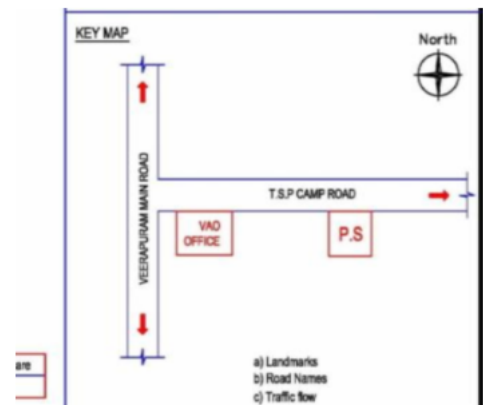

Cad View

Key MAP View