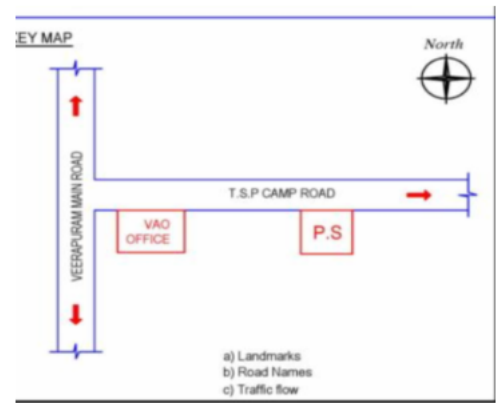

Cad View

Key MAP View