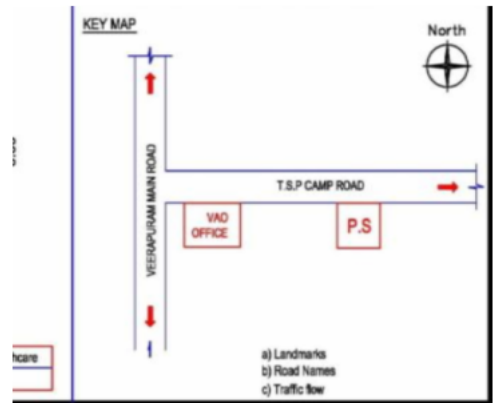

Cad View

Key MAP View