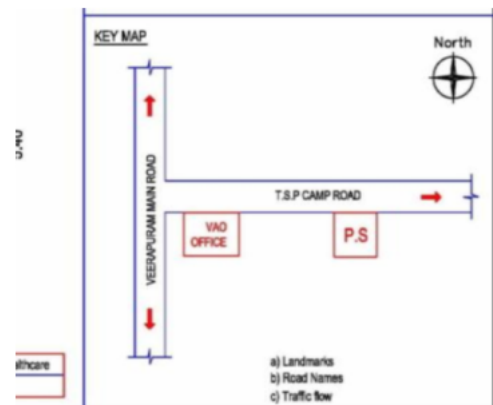

Cad View

Key MAP View