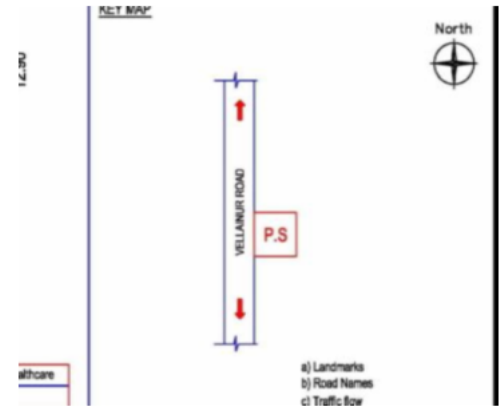

கையொப்பம்

Nazri Naksha

Google Map View

Polling Station Building Front View

Polling Station Front View

Cad View

Key MAP View

சட்டமன்றத் தொகுதியின் எண் மற்றும் பெயர் : 9-மாதவரம்
பிரிவு எண் மற்றும் பெயர் 1-வீராபுரம் (ஊ), மோரை கிராமம் மாதாகோயில்தெரு வார்டு 3