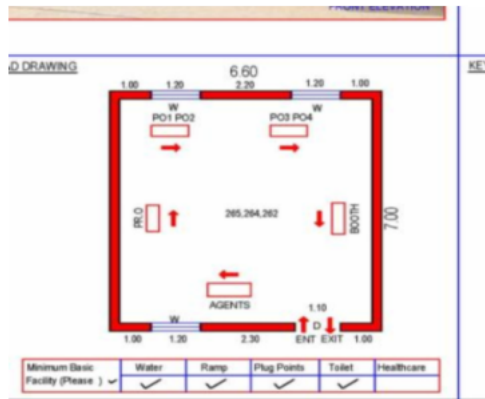

கையொப்பம்

Nazri Naksha

Google Map View

Polling Station Building Front View

Polling Station Front View

Cad View

Key MAP View

சட்டமன்றத் தொகுதியின் எண் மற்றும் பெயர் : 9-மாதவரம்
பிரிவு எண் மற்றும் பெயர் 1-வீராபுரம் (ஊ), மோரை கிராமம் மாதாகோயில்தெரு வார்டு 3