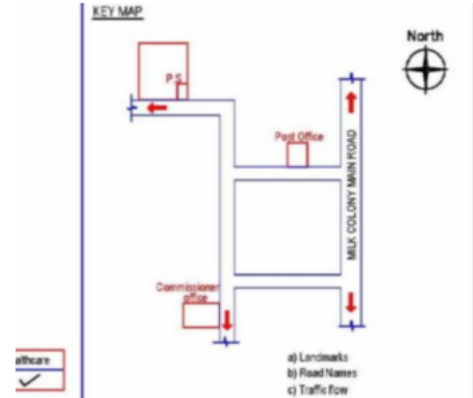

3. வாக்குச் சாவடியின் விவரங்கள்

<p>வாக்குச் சாவடியின் எண் மற்றும் பெயர் :</p> <p>36 - செயின்ட் ஜோசப் மேல்நிலைப்பள்ளி, அசிசி நகர்</p> <p>வாக்குச் சாவடியின் முகவரி :</p> <p>செயின்ட் ஜோசப் மேல்நிலைப்பள்ளி, அசிசி நகர்</p>	<p>வாக்குச் சாவடியின் வகைப்பாடு (ஆண்/பெண்/பொது)</p> <p style="font-size: 1.2em;">0</p>	<p>பொது</p> <p style="font-size: 1.2em;">0</p>
---	---	---

Google Map View

Polling Station Building Front View

Polling Station Front View

Cad View

Key MAP View

சட்டமன்றத் தொகுதியின் எண் மற்றும் பெயர் : 9-மாதவரம் : 9-மாதவரம், அசிசி நகர் மேற்கு தோட்டம் (வார்டு 27)
பிரிவு எண் மற்றும் பெயர் 1-சென்னை மாநகராட்சி மாதவரம், அசிசி நகர் மேற்கு தோட்டம் (வார்டு 27)