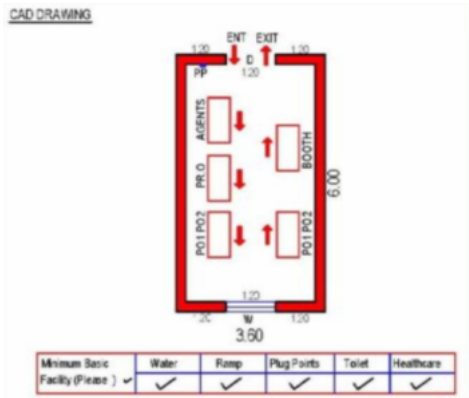

Google Map View

Polling Station Building Front View

Polling Station Front View

Cad View

Key MAP View

சட்டமன்றத் தொகுதியின் எண் மற்றும் பெயர் : 9-மாதவரம் : 9-மாதவரம், அசிசி நகர் மேற்கு தோட்டம் (வார்டு 27)
பிரிவு எண் மற்றும் பெயர் 1-சென்னை மாநகராட்சி மாதவரம், அசிசி நகர் மேற்கு தோட்டம் (வார்டு 27)