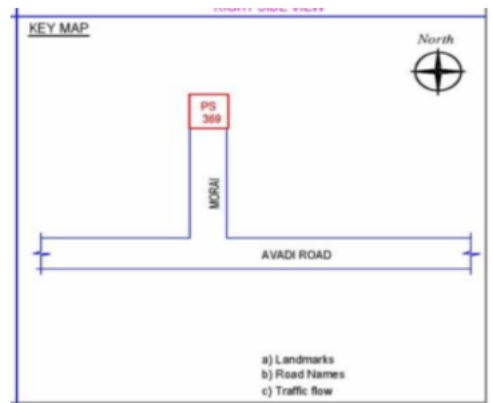

Key MAP View