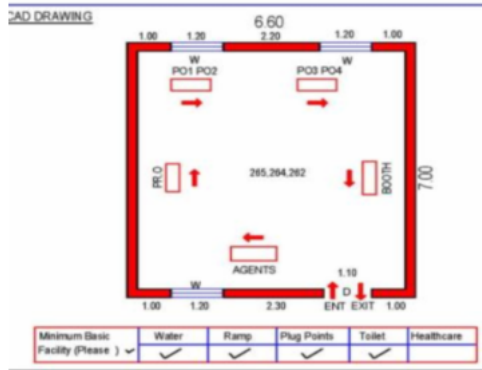

Google Map View

Polling Station Building Front View

Polling Station Front View

Cad View

Key MAP View

சட்டமன்றத் தொகுதியின் எண் மற்றும் பெயர் : 9-மாதவரம்
பிரிவு எண் மற்றும் பெயர் 1-வீராபுரம் (ஊ), வேணுகோபால் நகர் வார்டு 3