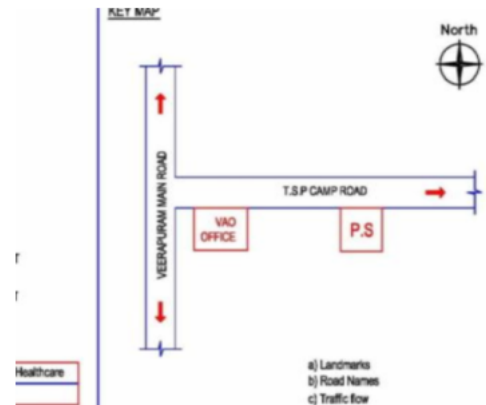

Google Map View

Polling Station Building Front View

Polling Station Front View

Cad View

Key MAP View

சட்டமன்றத் தொகுதியின் எண் மற்றும் பெயர் : 9-மாதவரம்
பிரிவு எண் மற்றும் பெயர் 1-வீராபுரம் (ஊ), வேணுகோபால் நகர் வார்டு 3