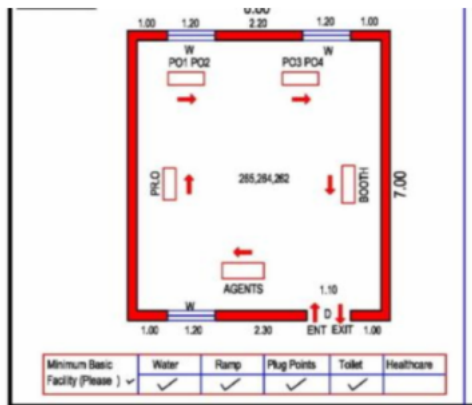

Cad View

Key MAP View