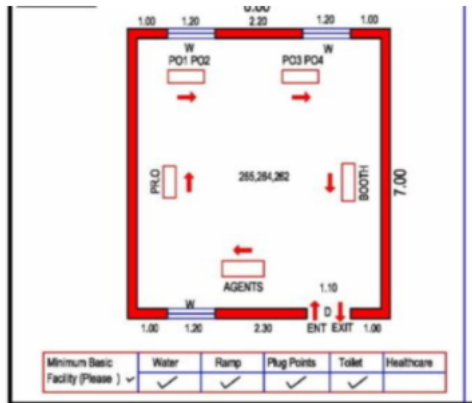

Cad View

Key MAP View