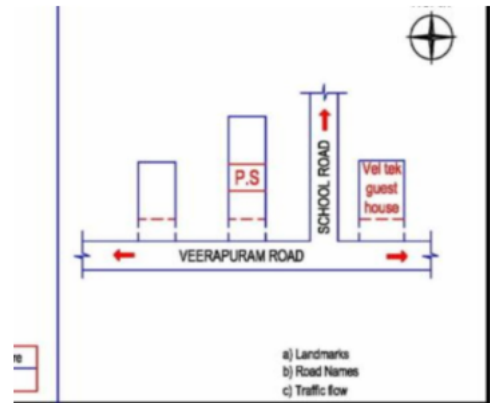

Cad View

Key MAP View