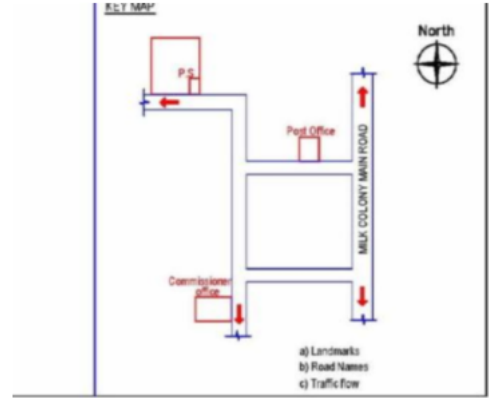

Cad View

Key MAP View