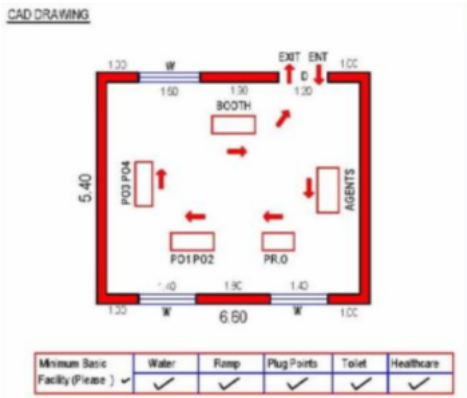

Cad View

Key MAP View