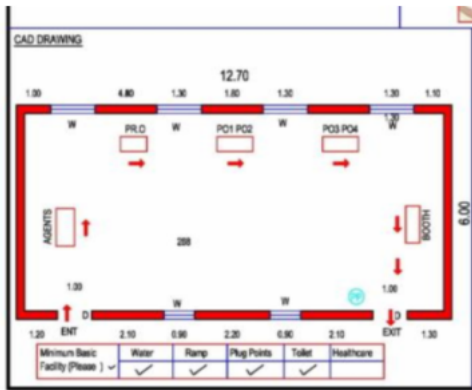

வாக்காளர் பதிவு அலுவலரின்
கையொப்பம்

Nazri Naksha

Google Map View

Polling Station Building Front View

Polling Station Front View

Cad View

Key MAP View

சட்டமன்றத் தொகுதியின் எண் மற்றும் பெயர் : 9-மாதவரம்
பிரிவு எண் மற்றும் பெயர் 1-வெள்ளானூர் (ஊ), திப்பதி நகர் (வார்டு 3)