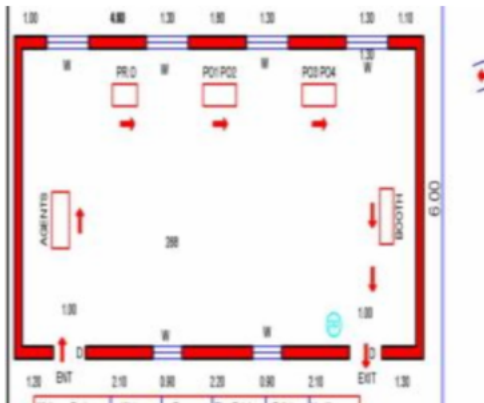

4. வாக்காளர்களின் எண்ணிக்கை

தொடங்கும் வரிசை எண்	முடியும் வரிசை எண்.	நிகர வாக்காளர்களின் எண்ணிக்கை			
		ஆண்	பெண்	மூன்றாம் பாலினம்	மொத்தம்
1	1115	575	533	0	1108

கையொப்பம்

Nazri Naksha

Google Map View

Polling Station Building Front View

Polling Station Front View

Cad View

Key MAP View

சட்டமன்றத் தொகுதியின் எண் மற்றும் பெயர் : 9-மாதவரம்
பிரிவு எண் மற்றும் பெயர் 1-வெள்ளானூர் (ஊ), ராம் சமாஜ் நகர் எதிரில் ஆயிஷா நகர் (வார்டு 3)

பாகம் எண் : 371