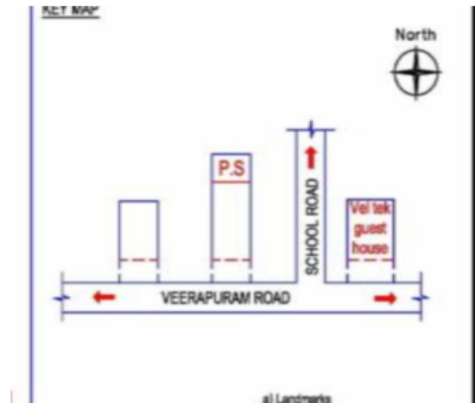

Cad View

Key MAP View