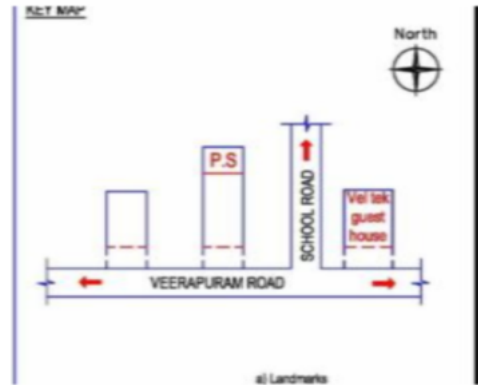

Key MAP View