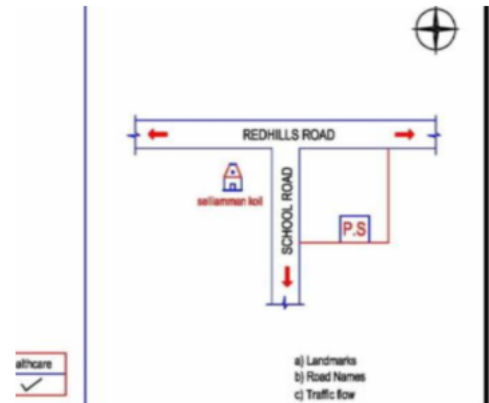

Cad View

Key MAP View