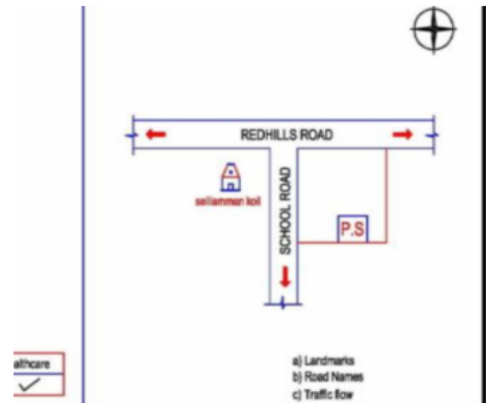

Cad View

Key MAP View