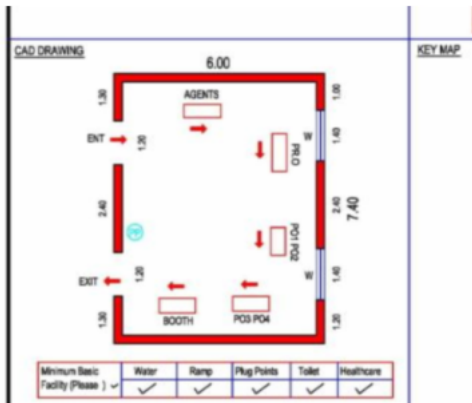

கையொப்பம்

Nazri Naksha

Google Map View

Polling Station Building Front View

Polling Station Front View

Cad View

Key MAP View

| | | | | | |
|---|------------|--|------------|--|------------|
| 1 பெயர் : லதா கணவர் பெயர் : நரசிம்மன் வீட்டு எண் : 1 வயது : 63 பாலினம் : பெண் Photo is available | SCY1928084 | 2 பெயர் : தேவி கணவர் பெயர் : பழனி வீட்டு எண் : 1 வயது : 41 பாலினம் : பெண் Photo is available | SCY1224070 | # 3 பெயர் : நீலராஜன் மா தந்தை பெயர் : மாணிக்கவாசகம் பிள்ளை வீட்டு எண் : 1/13 வயது : 41 பாலினம் : ஆண் Photo is available | SCY2759660 |
| # 4 பெயர் : கலைவாணி மோ தந்தை பெயர் : மோணி வீட்டு எண் : 1/954 வயது : 36 பாலினம் : பெண் Photo is available | SCY2758886 | 5 பெயர் : செல்வ சாந்தி கணவர் பெயர் : அமோலற்பவ தாஸ் வீட்டு எண் : 1-602 வயது : 36 பாலினம் : பெண் Photo is available | SCY2449411 | 6 பெயர் : பாலாஜி தந்தை பெயர் : வீரகவன் வீட்டு எண் : 2 வயது : 49 பாலினம் : ஆண் Photo is available | SCY1766898 |
| 7 பெயர் : ஜோதி கணவர் பெயர் : பாலாஜி வீட்டு எண் : 2 வயது : 43 பாலினம் : பெண் Photo is available | SCY1766906 | 8 பெயர் : வள்ளியம்மை தந்தை பெயர் : பாண்டியன் வீட்டு எண் : 3 வயது : 31 பாலினம் : பெண் Photo is available | SCY1766997 | 9 பெயர் : மின்னல் ஓளி கணவர் பெயர் : ஐயப்பன் வீட்டு எண் : 4 வயது : 39 பாலினம் : பெண் Photo is available | SCY1766930 |
| 10 பெயர் : நீலமேகன் தந்தை பெயர் : சுப்பராயன் வீட்டு எண் : 5 வயது : 61 பாலினம் : ஆண் Photo is available | SCY1490465 | 11 பெயர் : தேவகி கணவர் பெயர் : நீலமேகன் வீட்டு எண் : 5 வயது : 58 பாலினம் : பெண் Photo is available | SCY1490473 | 12 பெயர் : ஜே.விமலா லிஸிபாய் கணவர் பெயர் : மு.ஜவஹர் எட்வின்ரவிந்திரன் வீட்டு எண் : 5 வயது : 56 பாலினம் : பெண் Photo is available | SCY3530649 |
| 13 பெயர் : ஜே.சர்ச்சில் தந்தை பெயர் : மு.ஜவஹர் எட்வின் ரவிந்திரன் வீட்டு எண் : 5 வயது : 33 பாலினம் : ஆண் Photo is available | SCY3557998 | 14 பெயர் : ச.உஷா ராணி கணவர் பெயர் : ஜே.சர்ச்சில் வீட்டு எண் : 5 வயது : 32 பாலினம் : பெண் Photo is available | SCY3535481 | 15 பெயர் : பிரகாஷ் மா தந்தை பெயர் : மாரி வீட்டு எண் : 5 வயது : 26 பாலினம் : ஆண் Photo is available | SCY3794583 |
| 16 பெயர் : சாந்தி கணவர் பெயர் : கிருஷ்ணன் வீட்டு எண் : 5A வயது : 52 பாலினம் : பெண் Photo is available | SCY0391193 | 17 பெயர் : வரதன் தந்தை பெயர் : சின்னகன்னு வீட்டு எண் : 6 வயது : 76 பாலினம் : ஆண் Photo is available | SCY1766849 | 18 பெயர் : முனியம்மாள் தந்தை பெயர் : வரதன் வீட்டு எண் : 6 வயது : 61 பாலினம் : ஆண் Photo is available | SCY1766856 |
| 19 பெயர் : மணிவண்ணன் தந்தை பெயர் : வரதன் வீட்டு எண் : 6 வயது : 42 பாலினம் : ஆண் Photo is available | SCY1766872 | 20 பெயர் : ராஜலட்சுமி கணவர் பெயர் : மணிவண்ணன் வீட்டு எண் : 6 வயது : 32 பாலினம் : பெண் Photo is available | SCY1766880 | 21 பெயர் : கோமதி தந்தை பெயர் : வரதன் வீட்டு எண் : 6 வயது : 31 பாலினம் : பெண் Photo is available | SCY1766864 |
| 22 பெயர் : ஜெகநாதன் தந்தை பெயர் : ஞானவேல் வீட்டு எண் : 6/27 வயது : 28 பாலினம் : ஆண் Photo is available | SCY3483872 | 23 பெயர் : வசந்தி கணவர் பெயர் : ரகு வீட்டு எண் : 7 வயது : 41 பாலினம் : பெண் Photo is available | SCY1224005 | 24 பெயர் : மணிமொழி கணவர் பெயர் : பாலமுருகன் வீட்டு எண் : 7ஏ வயது : 43 பாலினம் : பெண் Photo is available | RMD0002600 |
| 25 பெயர் : விஜயா நா கு கணவர் பெயர் : குமாரசாமி வீட்டு எண் : 8 வயது : 56 பாலினம் : பெண் Photo is available | SCY1490432 | 26 பெயர் : முரளி தந்தை பெயர் : ஜெயசந்திரன் வீட்டு எண் : 8 வயது : 45 பாலினம் : ஆண் Photo is available | SCY2514834 | # 27 பெயர் : சந்தீப் குமார் நா கு தந்தை பெயர் : குமாரசாமி வீட்டு எண் : 8 வயது : 31 பாலினம் : ஆண் Photo is available | SCY1490358 |
| 28 பெயர் : முருகன் தந்தை பெயர் : முத்துவேல் வீட்டு எண் : 9 வயது : 51 பாலினம் : ஆண் Photo is available | SCY2514867 | 29 பெயர் : வினோத்குமார் தந்தை பெயர் : குணசேகரன் வீட்டு எண் : 11 வயது : 37 பாலினம் : ஆண் Photo is available | SCY0100560 | 30 பெயர் : பார்த்திபன் கு தந்தை பெயர் : குணசேகரன் வீட்டு எண் : 11 வயது : 35 பாலினம் : ஆண் Photo is available | SCY0100552 |