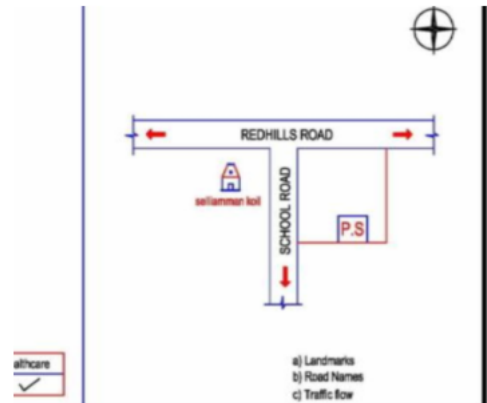

Key MAP View