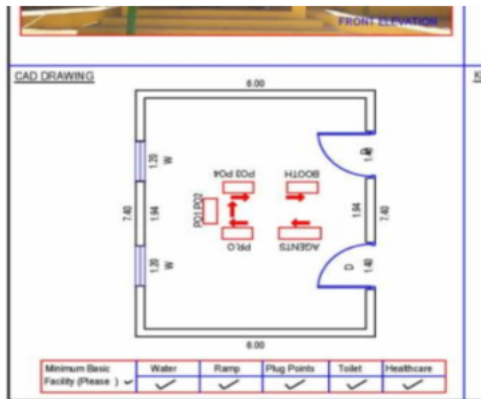

Google Map View

Polling Station Building Front View

Polling Station Front View

Cad View

Key MAP View

1 பெயர் : சரவணன் தந்தை பெயர்: மதன கோபால் வீட்டு எண் : 1 வயது : 51 பாலினம் : ஆண்	SCY3495165 Photo is available	2 பெயர் : சந்திரா கணவர் பெயர்: ஆறுமுகம் வீட்டு எண் : 1 வயது : 42 பாலினம் : பெண்	SCY2359610 Photo is available	3 பெயர் : அமுல் கணவர் பெயர்: சரவணன் வீட்டு எண் : 1 வயது : 42 பாலினம் : பெண்	SCY3484482 Photo is available
4 பெயர் : கல்பனா கணவர் பெயர்: புகழேந்தி வீட்டு எண் : 1 வயது : 36 பாலினம் : பெண்	SCY1490531 Photo is available	5 பெயர் : பாலஜி தந்தை பெயர்: மோகன் வீட்டு எண் : 1 வயது : 32 பாலினம் : ஆண்	SCY1490762 Photo is available	6 பெயர் : ராஜா தந்தை பெயர்: முருகன் வீட்டு எண் : 1 வயது : 31 பாலினம் : ஆண்	SCY1767441 Photo is available
7 பெயர் : நிர்மலா கணவர் பெயர்: தயாளன் வீட்டு எண் : 1-89 வயது : 63 பாலினம் : பெண்	SCY0247726 Photo is available	8 பெயர் : பரமேஸ்வரி கணவர் பெயர்: ராஜேஷ் வீட்டு எண் : 1-89 வயது : 42 பாலினம் : பெண்	SCY0247676 Photo is available	9 பெயர் : ராஜேஷ் தந்தை பெயர்: தயாளன் வீட்டு எண் : 1-89 வயது : 41 பாலினம் : ஆண்	SCY1226026 Photo is available
10 பெயர் : சாந்தி தந்தை பெயர்: தயாளன் வீட்டு எண் : 1-89 வயது : 38 பாலினம் : பெண்	SCY0247734 Photo is available	11 பெயர் : பாபு தந்தை பெயர்: தயாளன் வீட்டு எண் : 1-89 வயது : 37 பாலினம் : ஆண்	SCY0247692 Photo is available	12 பெயர் : மோகன்ராஜ் தந்தை பெயர்: மனோகரன் வீட்டு எண் : 1-97 வயது : 34 பாலினம் : ஆண்	SCY1224211 Photo is available
13 பெயர் : வினோதராஜ் தந்தை பெயர்: மனோகர் வீட்டு எண் : 1-97 வயது : 32 பாலினம் : ஆண்	SCY1224518 Photo is available	14 பெயர் : சந்தியா கணவர் பெயர்: சண்முகம் வீட்டு எண் : 1-183 வயது : 39 பாலினம் : பெண்	SCY1226042 Photo is available	15 பெயர் : நசிமாபானு கணவர் பெயர்: கலில் பாஷா வீட்டு எண் : 1-260 வயது : 43 பாலினம் : பெண்	SCY0967562 Photo is available
16 பெயர் : டில்லிபாபு தந்தை பெயர்: முரளி வீட்டு எண் : 2 வயது : 33 பாலினம் : ஆண்	SCY0783605 Photo is available	17 பெயர் : டில்லிபாபு தந்தை பெயர்: கணேசன் வீட்டு எண் : 2-87 வயது : 38 பாலினம் : ஆண்	SCY0100685 Photo is available	18 பெயர் : விக்னேஷ் தந்தை பெயர்: வெங்கடேஷன் வீட்டு எண் : 2/156 வயது : 26 பாலினம் : ஆண்	SCY3696598 Photo is available
19 பெயர் : மோகனா தந்தை பெயர்: ஜெகதீசன் வீட்டு எண் : 3 வயது : 45 பாலினம் : பெண்	SCY0783597 Photo is available	20 பெயர் : நேதாஜி தந்தை பெயர்: ஜெகதீசன் வீட்டு எண் : 3 வயது : 37 பாலினம் : ஆண்	SCY1226018 Photo is available	21 பெயர் : சசிலா கணவர் பெயர்: சண்முகம் வீட்டு எண் : 4 வயது : 64 பாலினம் : பெண்	SCY1224542 Photo is available
22 பெயர் : ரகுநாதன் தந்தை பெயர்: முனுசாமி வீட்டு எண் : 4 வயது : 52 பாலினம் : ஆண்	SCY1224195 Photo is available	23 பெயர் : ரமேஷ் தந்தை பெயர்: தனபால் வீட்டு எண் : 4 வயது : 38 பாலினம் : ஆண்	SCY3695293 Photo is available	24 பெயர் : நீலாவதி கணவர் பெயர்: மணி வீட்டு எண் : 4-76 வயது : 47 பாலினம் : பெண்	SCY1224393 Photo is available
25 பெயர் : சூர்யம் தந்தை பெயர்: மகேந்திரன் கே வீட்டு எண் : 4/92 வயது : 21 பாலினம் : ஆண்	SCY4295713 Photo is available	26 பெயர் : பழனி தாயின் பெயர்: வனஜா வீட்டு எண் : 4-100 வயது : 49 பாலினம் : ஆண்	SCY0247700 Photo is available	27 பெயர் : சமதி கணவர் பெயர்: பலராமன் வீட்டு எண் : 4-100 வயது : 48 பாலினம் : பெண்	SCY0100842 Photo is available
28 பெயர் : வரலட்சுமி கணவர் பெயர்: பழனி வீட்டு எண் : 4-100 வயது : 41 பாலினம் : பெண்	SCY0100636 Photo is available	29 பெயர் : செல்வி கணவர் பெயர்: செந்தில்குமார் வீட்டு எண் : 4-244 வயது : 39 பாலினம் : பெண்	SCY1490747 Photo is available	30 பெயர் : நீலா கணவர் பெயர்: நாகேந்திரன் வீட்டு எண் : 5-14 வயது : 53 பாலினம் : பெண்	SCY1224419 Photo is available