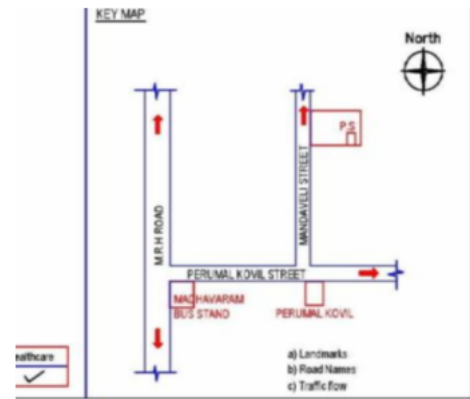

வாக்காளர் பதிவு அலுவலரின்  
கையொப்பம்

Nazri Naksha

Google Map View

Polling Station Building Front View

Polling Station Front View

Cad View

Key MAP View

சட்டமன்றத் தொகுதியின் எண் மற்றும் பெயர் : 9-மாதவரம்  
பிரிவு எண் மற்றும் பெயர் 1-சென்னை மாநகராட்சி மாதவரம், மந்தைவெளி 1வது தெரு (வார்டு 27)