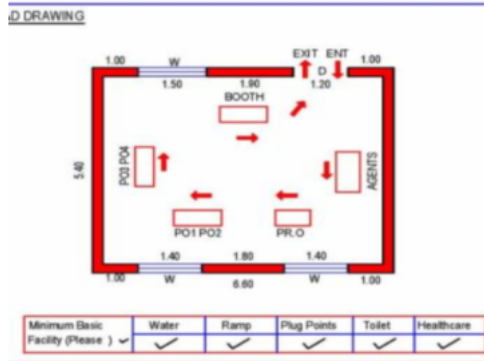

வாக்காளர் பதிவு அலுவலரின்  
கையொப்பம்

Nazri Naksha

Google Map View

Polling Station Building Front View

Polling Station Front View

Cad View

Key MAP View

சட்டமன்றத் தொகுதியின் எண் மற்றும் பெயர் : 9-மாதவரம்  
பிரிவு எண் மற்றும் பெயர் 1-சென்னை மாநகராட்சி மாதவரம், மந்தைவெளி 1வது தெரு (வார்டு 27)