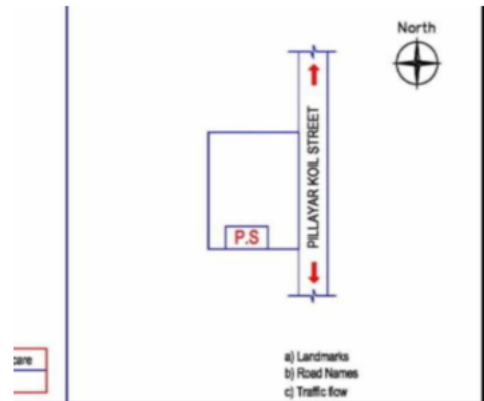

Key MAP View