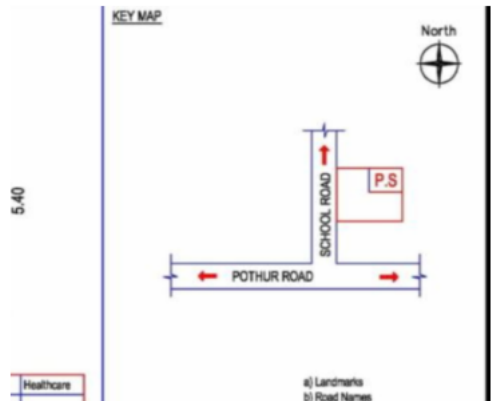

Key MAP View