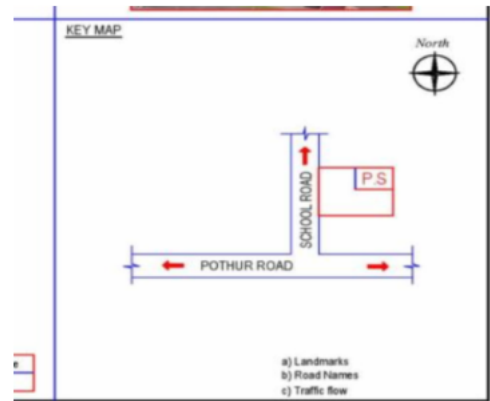

Key MAP View