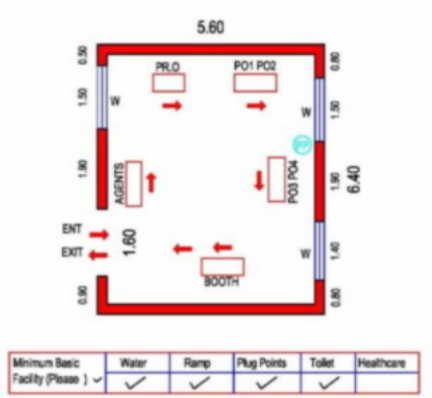

Cad View

Key MAP View