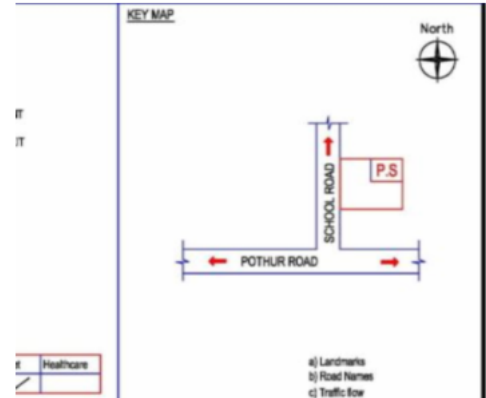

Cad View

Key MAP View