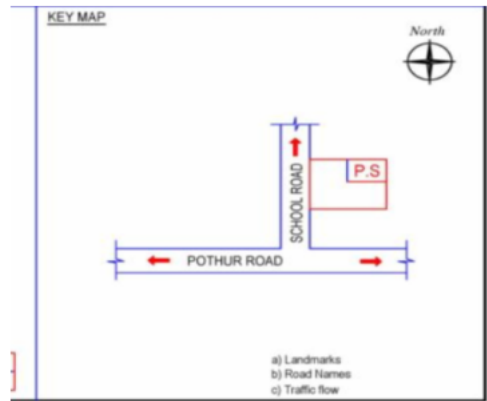

Cad View

Key MAP View