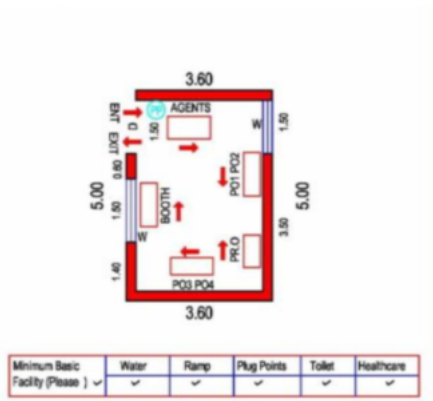

Cad View

Key MAP View