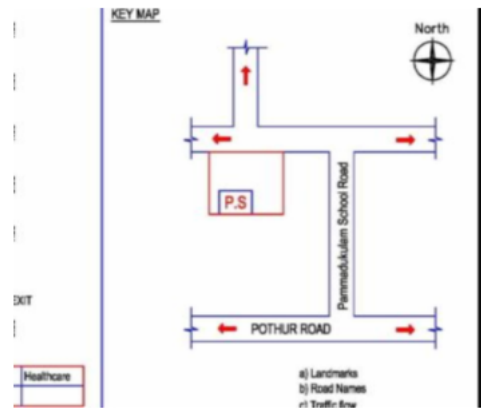

Cad View

Key MAP View