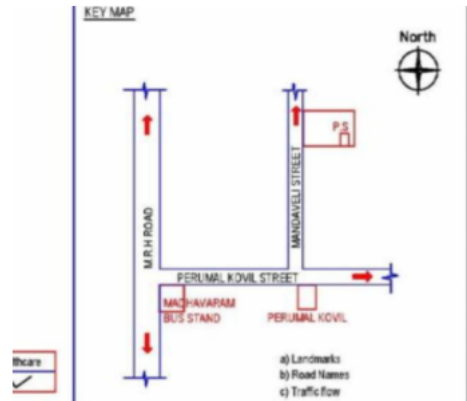

Cad View

Key MAP View