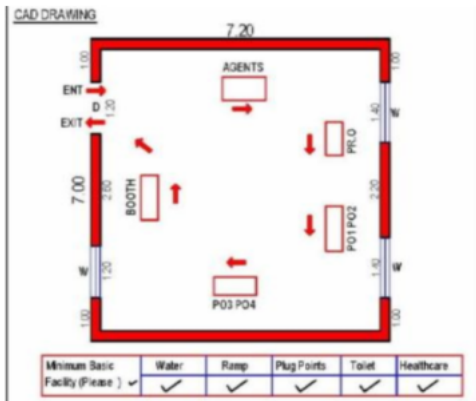

வாக்காளர் பதிவு அலுவலரின்
கையொப்பம்

Nazri Naksha

Google Map View

Polling Station Building Front View

Polling Station Front View

Cad View

Key MAP View

1 பெயர் : ஜெகதீஸ்வரன் தந்தை பெயர்: ரமேஷ் வீட்டு எண் : 0 வயது : 28 பாலினம் : ஆண் Photo is available	SCY2695724	2 பெயர் : பார்பாத்தி கணவர் பெயர்: ரங்கநாதன் வீட்டு எண் : 1 வயது : 71 பாலினம் : பெண் Photo is available	KRC5810569	3 பெயர் : இந்திரேசன் தந்தை பெயர்: கண்ணப்பா வீட்டு எண் : 1 வயது : 69 பாலினம் : ஆண் Photo is available	SCY1832948
4 பெயர் : தனலக்ஷ்மி கணவர் பெயர்: இந்திரேசன் வீட்டு எண் : 1 வயது : 66 பாலினம் : பெண் Photo is available	SCY1832716	5 பெயர் : சூதா தந்தை பெயர்: பொன்னம்பலம் வீட்டு எண் : 1 வயது : 60 பாலினம் : பெண் Photo is available	SCY2254266	6 பெயர் : சூர்யகாந்த் தந்தை பெயர்: குருத்தராவ் வீட்டு எண் : 1 வயது : 51 பாலினம் : ஆண் Photo is available	SCY0509547
7 பெயர் : வடிவேலன் தந்தை பெயர்: ரங்கநாதன் வீட்டு எண் : 1 வயது : 51 பாலினம் : ஆண் Photo is available	KRC5856687	8 பெயர் : ஹேமலதா தந்தை பெயர்: இந்திரேசன் வீட்டு எண் : 1 வயது : 44 பாலினம் : பெண் Photo is available	SCY1833094	9 பெயர் : முரளி தந்தை பெயர்: சேகர் வீட்டு எண் : 1 வயது : 40 பாலினம் : ஆண் Photo is available	SCY1056720
10 பெயர் : இ அரி பாபு தந்தை பெயர்: இந்திரேசன் வீட்டு எண் : 1 வயது : 40 பாலினம் : ஆண் Photo is available	SCY1832898	11 பெயர் : நந்தினி கணவர் பெயர்: ஹரிபாபு வீட்டு எண் : 1 வயது : 38 பாலினம் : பெண் Photo is available	SCY2686194	12 பெயர் : சூபன் தந்தை பெயர்: கிருஷ்ணகுமார் வீட்டு எண் : 1 வயது : 34 பாலினம் : ஆண் Photo is available	SCY2254662
13 பெயர் : வீலாலசி கணவர் பெயர்: ரத்தினாராஜா வீட்டு எண் : 2 வயது : 62 பாலினம் : பெண் Photo is available	SCY4416426	14 பெயர் : ஜெயஸ்ரீ ர் தந்தை பெயர்: ரத்தினாராஜா வீட்டு எண் : 2 வயது : 26 பாலினம் : பெண் Photo is available	SCY4416459	15 பெயர் : விஜயா கணவர் பெயர்: ராஜேந்திரன் வீட்டு எண் : 2-2 வயது : 61 பாலினம் : பெண் Photo is available	SCY2997187
16 பெயர் : பார்த்திபன் இதரர் பெயர்: விஜயலக்ஷ்மி வீட்டு எண் : 2/2 வயது : 36 பாலினம் : ஆண் Photo is available	SCY3754595	17 பெயர் : விஜயலக்ஷ்மி கணவர் பெயர்: பார்த்திபன் வீட்டு எண் : 2/2 வயது : 35 பாலினம் : பெண் Photo is available	SCY3739638	18 பெயர் : சேகர் தந்தை பெயர்: வெங்கட்ராமன் வீட்டு எண் : 3 வயது : 59 பாலினம் : ஆண் Photo is available	SCY1545011
19 பெயர் : தட்சணா மூர்த்தி செ தந்தை பெயர்: சேகர் வீட்டு எண் : 3 வயது : 26 பாலினம் : ஆண் Photo is available	SCY3827359	20 பெயர் : ஜகதீஸ்வரன் தந்தை பெயர்: சிவஞானம் வீட்டு எண் : 03 வயது : 23 பாலினம் : ஆண் Photo is available	SCY3692498	21 பெயர் : கோடிரி வெங்கடேஷ்வரன் இதரர் பெயர்: கோடிரி ரிப்க வீட்டு எண் : 3/7 வயது : 41 பாலினம் : ஆண் Photo is available	SCY4401592
22 பெயர் : முரளி சேகர் தந்தை பெயர்: சேகர் வீட்டு எண் : 3/7 வயது : 39 பாலினம் : ஆண் Photo is available	SCY4387221	23 பெயர் : கோடிரி ரிப்க கணவர் பெயர்: கோடிரி வெங்கடேஷ்வரன் வீட்டு எண் : 3/7 வயது : 35 பாலினம் : பெண் Photo is available	SCY4399002	24 பெயர் : தேவி ச கணவர் பெயர்: சரவணன் வி வீட்டு எண் : 3/7 வயது : 35 பாலினம் : பெண் Photo is available	SCY4534327
25 பெயர் : ராஜீவ் குமார் தந்தை பெயர்: ராஜேந்திரபாபு வீட்டு எண் : 4 வயது : 41 பாலினம் : ஆண் Photo is available	FZG1660711	26 பெயர் : சசிகலா தந்தை பெயர்: தனபால் வீட்டு எண் : 4 வயது : 31 பாலினம் : பெண் Photo is available	XOE1727072	27 பெயர் : ரமேஷ் தந்தை பெயர்: சீனிவாசன் வீட்டு எண் : 4-1 வயது : 57 பாலினம் : ஆண் Photo is available	KRC5806401
28 பெயர் : பாரதி கணவர் பெயர்: ரமேஷ் வீட்டு எண் : 4-1 வயது : 53 பாலினம் : பெண் Photo is available	KRC5805890	29 பெயர் : ஜெயகோபால் தந்தை பெயர்: சீனிவாசன் வீட்டு எண் : 4-2 வயது : 61 பாலினம் : ஆண் Photo is available	SCY2997195	30 பெயர் : பரிமளா கணவர் பெயர்: ஜெயகோபால் வீட்டு எண் : 4-2 வயது : 56 பாலினம் : பெண் Photo is available	SCY2997203