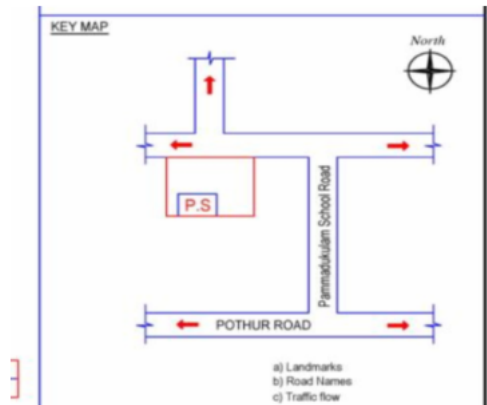

Cad View

Key MAP View