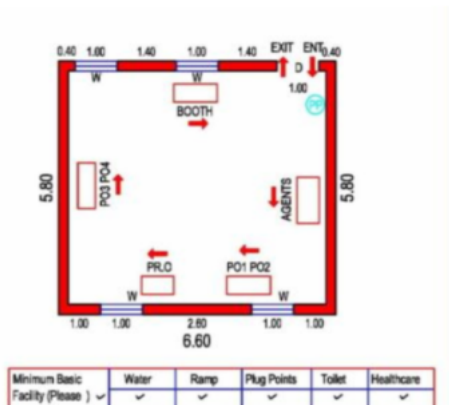

கையொப்பம்

Nazri Naksha

Google Map View

Polling Station Building Front View

Polling Station Front View

Cad View

Key MAP View

| | | | | | |
|--|----------------------------------|---|----------------------------------|--|----------------------------------|
| 1 பெயர் : நிர்மலா கணவர் பெயர் : திருவேங்கடம் வீட்டு எண் : 1 வயது : 76 பாலினம் : பெண் | SCY2620458 Photo is available | 2 பெயர் : வள்ளியம்மள் கணவர் பெயர் : வீரராகவன் வீட்டு எண் : 1 வயது : 73 பாலினம் : பெண் | SCY1933522 Photo is available | 3 பெயர் : கிரிபாபு தந்தை பெயர் : சண்முகம் வீட்டு எண் : 1 வயது : 43 பாலினம் : ஆண் | SCY1233691 Photo is available |
| 4 பெயர் : பழனி தந்தை பெயர் : வீரராகவன் வீட்டு எண் : 1 வயது : 42 பாலினம் : ஆண் | SCY1933498 Photo is available | 5 பெயர் : ஜெயலட்சுமி கணவர் பெயர் : சுப்ரமணி வீட்டு எண் : 1 வயது : 40 பாலினம் : பெண் | SCY1932870 Photo is available | 6 பெயர் : முனிவட்சுமி கணவர் பெயர் : கிரிபாபு வீட்டு எண் : 1 வயது : 40 பாலினம் : பெண் | SCY1233758 Photo is available |
| 7 பெயர் : யுவராணி கணவர் பெயர் : தனசேகர் வீட்டு எண் : 1 வயது : 39 பாலினம் : பெண் | SCY2450831 Photo is available | 8 பெயர் : ரேகா கணவர் பெயர் : தனசேகரன் வீட்டு எண் : 1 வயது : 35 பாலினம் : பெண் | SCY2620540 Photo is available | 9 பெயர் : கார்த்திக் தந்தை பெயர் : குமார் வீட்டு எண் : 1/31 வயது : 35 பாலினம் : ஆண் | SCY0784629 Photo is available |
| 10 பெயர் : தனம் கணவர் பெயர் : பாக்கியராஜ் வீட்டு எண் : 1-108A வயது : 75 பாலினம் : பெண் | SCY1233535 Photo is available | 11 பெயர் : ரபிஷதீன் தந்தை பெயர் : ராமலிங்கன் வீட்டு எண் : 1-127 வயது : 61 பாலினம் : ஆண் | JCH8611402 Photo is available | 12 பெயர் : பாத்திமா கணவர் பெயர் : ரபிஷதீன் வீட்டு எண் : 1-127 வயது : 51 பாலினம் : பெண் | JCH8611394 Photo is available |
| 13 பெயர் : முருகன் தந்தை பெயர் : செங்கல்ராயன் வீட்டு எண் : 1-128 வயது : 50 பாலினம் : ஆண் | JCH8611261 Photo is available | 14 பெயர் : சந்திரகலா கணவர் பெயர் : முருகன் வீட்டு எண் : 1-128 வயது : 48 பாலினம் : பெண் | JCH8609273 Photo is available | 15 பெயர் : வேலாயுதம் தந்தை பெயர் : குப்புசாமி வீட்டு எண் : 1-129 வயது : 56 பாலினம் : ஆண் | JCH8610859 Photo is available |
| 16 பெயர் : கௌரி கணவர் பெயர் : வேலாயுதம் வீட்டு எண் : 1-129 வயது : 51 பாலினம் : பெண் | JCH8610966 Photo is available | 17 பெயர் : லட்சுமி கணவர் பெயர் : ஜெய்சங்கர் வீட்டு எண் : 1-130 வயது : 43 பாலினம் : பெண் | JCH8612152 Photo is available | 18 பெயர் : லாவண்யா கணவர் பெயர் : பழனி வீட்டு எண் : 1-130 வயது : 38 பாலினம் : பெண் | SCY2361434 Photo is available |
| 19 பெயர் : அழகர்சாமி தந்தை பெயர் : பிச்சை வீட்டு எண் : 1-131 வயது : 71 பாலினம் : ஆண் | JCH8612996 Photo is available | 20 பெயர் : மகமாயி கணவர் பெயர் : அழகர்சாமி வீட்டு எண் : 1-131 வயது : 61 பாலினம் : பெண் | JCH8612293 Photo is available | 21 பெயர் : யோகலட்சுமி தந்தை பெயர் : நந்தக்குமார் வீட்டு எண் : 1-131 வயது : 30 பாலினம் : பெண் | SCY2361426 Photo is available |
| 22 பெயர் : மாரியம்மாள் கணவர் பெயர் : ரவி வீட்டு எண் : 1-133 வயது : 52 பாலினம் : பெண் | SCY1234236 Photo is available | 23 பெயர் : ஜெரினாபேகம் தந்தை பெயர் : ரஹிம் வீட்டு எண் : 1-133 வயது : 42 பாலினம் : பெண் | JCH8611667 Photo is available | 24 பெயர் : ஜீனத் தந்தை பெயர் : ரஹிம் வீட்டு எண் : 1-133 வயது : 41 பாலினம் : பெண் | JCH8610933 Photo is available |
| 25 பெயர் : அப்துல் தந்தை பெயர் : ரஹிம் வீட்டு எண் : 1-133 வயது : 40 பாலினம் : ஆண் | JCH8608630 Photo is available | 26 பெயர் : பாபு தந்தை பெயர் : ரவி வீட்டு எண் : 1-133 வயது : 35 பாலினம் : ஆண் | SCY1234202 Photo is available | 27 பெயர் : கவிதா கணவர் பெயர் : முருகுமார் வீட்டு எண் : 1-135 வயது : 46 பாலினம் : பெண் | SCY1234152 Photo is available |
| 28 பெயர் : ஜார்ஜ் தந்தை பெயர் : சாமிநாதன் வீட்டு எண் : 1-137 வயது : 52 பாலினம் : ஆண் | JCH8610172 Photo is available | 29 பெயர் : மேரி கணவர் பெயர் : ஜார்ஜ் வீட்டு எண் : 1-137 வயது : 49 பாலினம் : பெண் | JCH8610057 Photo is available | 30 பெயர் : ஜேசுராஜா தந்தை பெயர் : சாமிநாதன் வீட்டு எண் : 1-137 வயது : 46 பாலினம் : ஆண் | JCH8609489 Photo is available |