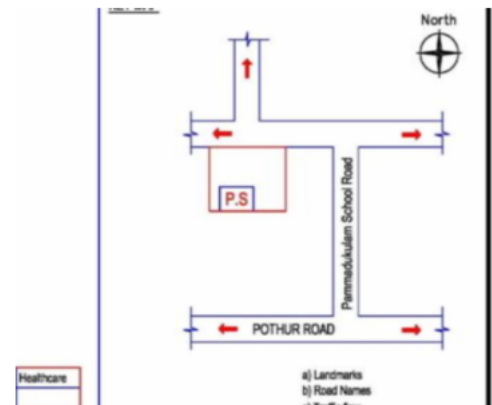

Key MAP View