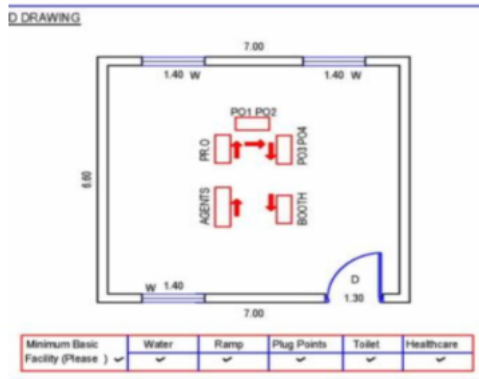

வாக்காளர் பதிவு அலுவலரின்
கையொப்பம்

Nazri Naksha

Google Map View

Polling Station Building Front View

Polling Station Front View

Cad View

Key MAP View

1 பெயர் : சிவபிரகாசம் தந்தை பெயர் : அம்மாவசை கான் வீட்டு எண் : 1 வயது : 53 பாலினம் : ஆண் Photo is available	SCY1495605	2 பெயர் : மனிவண்ணன் தந்தை பெயர் : முனுசாமி வீட்டு எண் : 1 வயது : 40 பாலினம் : ஆண் Photo is available	SCY1495340	3 பெயர் : வாணிபுரீ தந்தை பெயர் : ரகு வீட்டு எண் : 1 வயது : 36 பாலினம் : பெண் Photo is available	SCY0785337
4 பெயர் : கலைமணி தந்தை பெயர் : எட்டியப்பன் வீட்டு எண் : 1 வயது : 35 பாலினம் : பெண் Photo is available	SCY0785360	5 பெயர் : ஜெயபுரட்சி தந்தை பெயர் : எட்டியப்பன் வீட்டு எண் : 1 வயது : 34 பாலினம் : ஆண் Photo is available	SCY0785378	6 பெயர் : வில்சன் தந்தை பெயர் : அறிவழகன் வீட்டு எண் : 1 வயது : 33 பாலினம் : ஆண் Photo is available	SCY2104537
7 பெயர் : சூரியா தந்தை பெயர் : கர்ணா வீட்டு எண் : 1 வயது : 33 பாலினம் : ஆண் Photo is available	SCY0785287	8 பெயர் : விக்னேஸ்வரன் தந்தை பெயர் : வேங்கடேசன் வீட்டு எண் : 1 வயது : 31 பாலினம் : ஆண் Photo is available	SCY2104578	9 பெயர் : அருண்ராஜ் தந்தை பெயர் : ரவிக்குமார் வீட்டு எண் : 1 வயது : 31 பாலினம் : ஆண் Photo is available	SCY2104396
10 பெயர் : ஜெயபிரியா தந்தை பெயர் : எட்டியப்பன் வீட்டு எண் : 1 வயது : 30 பாலினம் : பெண் Photo is available	SCY2620714	11 பெயர் : புவானேஷ்வரி தந்தை பெயர் : விக்னேஷ் வீட்டு எண் : 1 வயது : 30 பாலினம் : பெண் Photo is available	SCY2620813	12 பெயர் : ஜான்சன் தந்தை பெயர் : அறிவழகன் வீட்டு எண் : 1 வயது : 30 பாலினம் : ஆண் Photo is available	SCY2104594
13 பெயர் : அரவிந்தன் தந்தை பெயர் : மணி வீட்டு எண் : 1 வயது : 29 பாலினம் : ஆண் Photo is available	SCY2620656	14 பெயர் : கோகுலகண்ணன் தந்தை பெயர் : ரவி வீட்டு எண் : 1 வயது : 29 பாலினம் : ஆண் Photo is available	SCY2620664	15 பெயர் : தமிழ் இலக்கியா தந்தை பெயர் : கல்யாணசுந்தரம் வீட்டு எண் : 1 வயது : 29 பாலினம் : பெண் Photo is available	SCY2620672
16 பெயர் : பிரகாஷ் தந்தை பெயர் : வெங்கடேசன் வீட்டு எண் : 1 வயது : 29 பாலினம் : ஆண் Photo is available	SCY2104214	17 பெயர் : சிவா தந்தை பெயர் : மூர்த்தி வீட்டு எண் : 1 வயது : 29 பாலினம் : ஆண் Photo is available	SCY2104461	18 பெயர் : ராஜேஸ்வரி தந்தை பெயர் : ராஜி வீட்டு எண் : 1 வயது : 28 பாலினம் : பெண் Photo is available	SCY2361640
19 பெயர் : மணிகண்டன் தந்தை பெயர் : ரகு வீட்டு எண் : 1 வயது : 28 பாலினம் : ஆண் Photo is available	SCY2678001	20 பெயர் : ராகவன் தந்தை பெயர் : முனுசாமி வீட்டு எண் : 1 வயது : 28 பாலினம் : ஆண் Photo is available	SCY2361731	21 பெயர் : லோகேஸ் தந்தை பெயர் : சேகர் வீட்டு எண் : 1 வயது : 28 பாலினம் : ஆண் Photo is available	SCY2450963
22 பெயர் : மதுமதி தந்தை பெயர் : வில்சன் வீட்டு எண் : 1 வயது : 27 பாலினம் : பெண் Photo is available	SCY2678019	23 பெயர் : புவனேஸ்வரி தந்தை பெயர் : ரமேஷ் வீட்டு எண் : 1 வயது : 25 பாலினம் : பெண் Photo is available	SCY3518842	24 பெயர் : கோகிள்மாள் பொ கணவர் பெயர் : பொன்னுவேல் வீட்டு எண் : 1/1 எ வயது : 72 பாலினம் : பெண் Photo is available	JCH8608283
25 பெயர் : ராமதாஸ் தந்தை பெயர் : பாளையம் வீட்டு எண் : 1-1A வயது : 48 பாலினம் : ஆண் Photo is available	SCY1235373	26 பெயர் : தேவி கணவர் பெயர் : ராமதாஸ் வீட்டு எண் : 1-1A வயது : 43 பாலினம் : பெண் Photo is available	SCY1235498	27 பெயர் : ராஜேஸ்வரி தந்தை பெயர் : கௌரி நாதன் வீட்டு எண் : 1-2 வயது : 34 பாலினம் : பெண் Photo is available	SCY0443804
28 பெயர் : மகேஸ்வரி தந்தை பெயர் : கௌரி நாதன் வீட்டு எண் : 1-2 வயது : 34 பாலினம் : பெண் Photo is available	SCY0443689	29 பெயர் : சமித்திரா தந்தை பெயர் : கோபால் வீட்டு எண் : 1-15 வயது : 37 பாலினம் : பெண் Photo is available	AZZ8470189	30 பெயர் : பார்வேந்தன் தந்தை பெயர் : அண்ணாதுரை வீட்டு எண் : 1/16 வயது : 22 பாலினம் : ஆண் Photo is available	SCY4187159