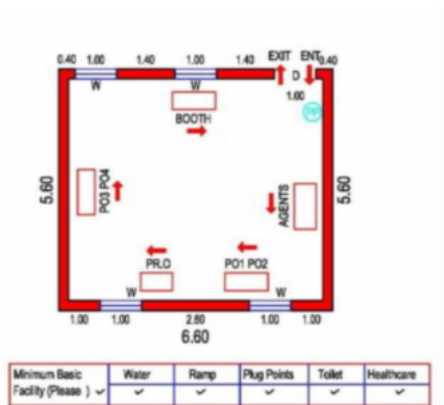

Cad View

Key MAP View