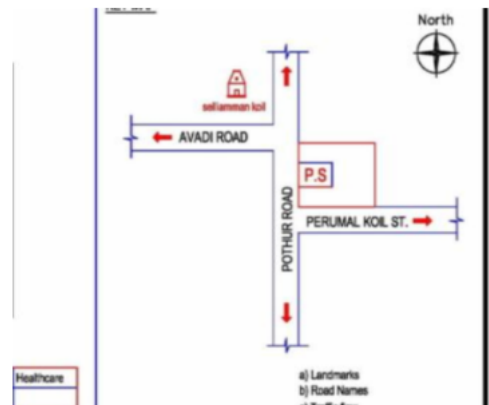

Cad View

Key MAP View