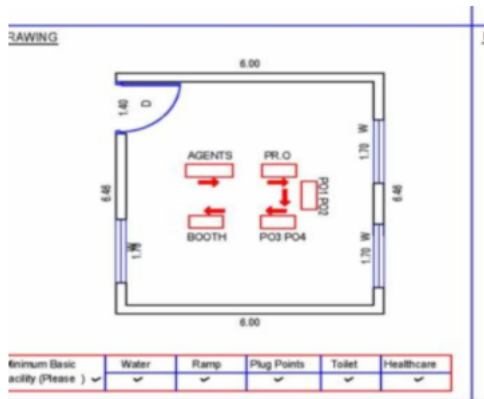

Cad View

Key MAP View