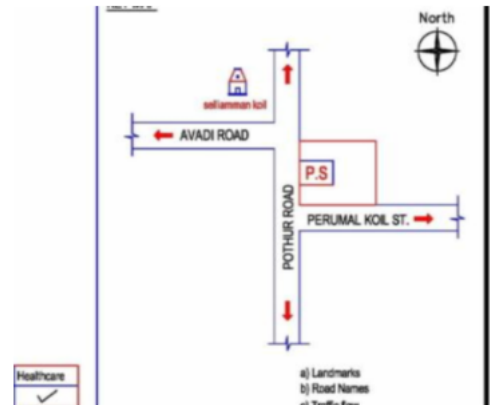

Cad View

Key MAP View