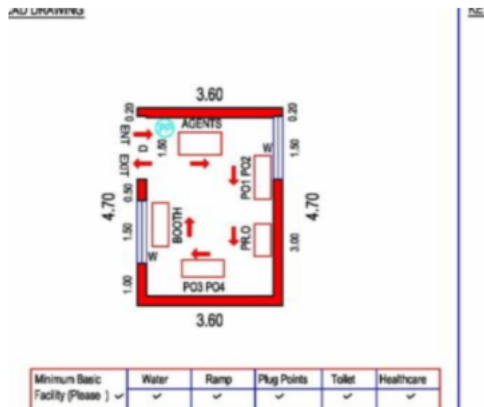

Cad View

Key MAP View