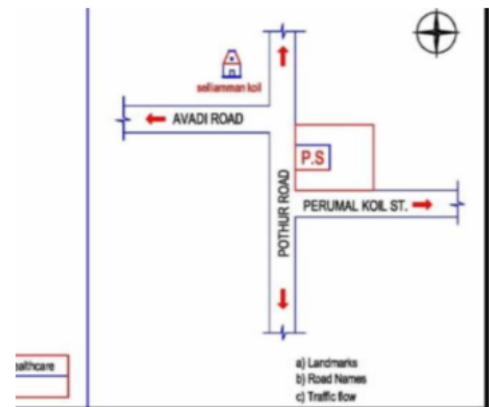

Cad View

Key MAP View