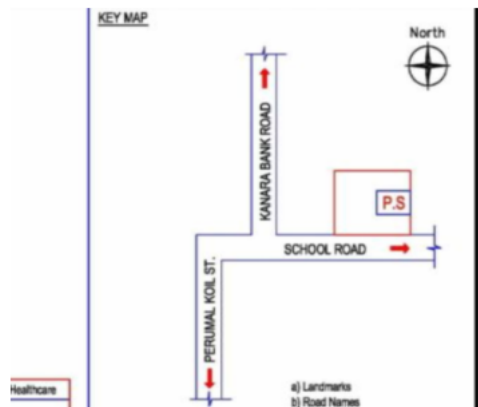

Google Map View

Polling Station Building Front View

Polling Station Front View

Cad View

Key MAP View

1 பெயர் : முத்துகிருஷ்ணன் தந்தை பெயர்: ஜெயராமன் வீட்டு எண் : 1 வயது : 69 பாலினம் : ஆண்	SCY2516615 Photo is available	2 பெயர் : ஜாரா பேகம் கணவர் பெயர்: அப்துல் ரஹீம் வீட்டு எண் : 1 வயது : 64 பாலினம் : பெண்	SCY1241082 Photo is available	3 பெயர் : சுகுமார் தந்தை பெயர்: சுகுமார் வீட்டு எண் : 1 வயது : 60 பாலினம் : ஆண்	SCY1034735 Photo is available
4 பெயர் : ஆதிகேசவன் தந்தை பெயர்: பானையம் வீட்டு எண் : 1 வயது : 60 பாலினம் : ஆண்	SCY1772300 Photo is available	5 பெயர் : காமாட்சி கணவர் பெயர்: சுகுமார் வீட்டு எண் : 1 வயது : 58 பாலினம் : பெண்	SCY1034727 Photo is available	6 பெயர் : பஞ்சாட்சரம் தந்தை பெயர்: கோவிந்தராஜ் வீட்டு எண் : 1 வயது : 53 பாலினம் : ஆண்	SCY0595314 Photo is available
7 பெயர் : சாந்தி கணவர் பெயர்: ஆதிகேசவன் வீட்டு எண் : 1 வயது : 53 பாலினம் : பெண்	SCY1772573 Photo is available	8 பெயர் : ராம் லால் தந்தை பெயர்: ஜோக ராம் வீட்டு எண் : 1 வயது : 49 பாலினம் : ஆண்	SCY2678589 Photo is available	9 பெயர் : ஆனந்தன் தந்தை பெயர்: பொன்னுசாமி வீட்டு எண் : 1 வயது : 48 பாலினம் : ஆண்	SCY1241041 Photo is available
10 பெயர் : சந்திரசேகரன் தந்தை பெயர்: பெருமாள் வீட்டு எண் : 1 வயது : 46 பாலினம் : ஆண்	SCY1241116 Photo is available	11 பெயர் : செந்தில் குமார் கௌச தந்தை பெயர்: கௌரிசங்கர் வீட்டு எண் : 1 வயது : 44 பாலினம் : ஆண்	SCY2622256 Photo is available	12 பெயர் : கோட்டேஸ்வரி கணவர் பெயர்: ஏழுமலை வீட்டு எண் : 1 வயது : 43 பாலினம் : பெண்	SCY2363646 Photo is available
13 பெயர் : மேனகா ஜலிலியட் கணவர் பெயர்: சந்தோசம் வீட்டு எண் : 1 வயது : 43 பாலினம் : பெண்	SCY2760411 Photo is available	14 பெயர் : சமதி கணவர் பெயர்: பஞ்சாட்சரம் வீட்டு எண் : 1 வயது : 42 பாலினம் : பெண்	SCY0594903 Photo is available	15 பெயர் : மலர்விழி கணவர் பெயர்: வரதராஜன் வீட்டு எண் : 1 வயது : 38 பாலினம் : பெண்	SCY1240688 Photo is available
16 பெயர் : சமதி தாயின் பெயர்: ராணி வீட்டு எண் : 1 வயது : 38 பாலினம் : பெண்	SCY2621688 Photo is available	17 பெயர் : பிரியதர்ஷினி தந்தை பெயர்: ஆதிகேசவன் வீட்டு எண் : 1 வயது : 37 பாலினம் : பெண்	SCY1772375 Photo is available	18 பெயர் : தமிழ்ச்செல்வி கணவர் பெயர்: பிரபு வீட்டு எண் : 1 வயது : 36 பாலினம் : பெண்	SCY2621779 Photo is available
#2 19 பெயர் : கனிமொழி மு கணவர் பெயர்: திலீப்குமார் வீட்டு எண் : 1 வயது : 34 பாலினம் : பெண்	SCY0595603 Photo is available	20 பெயர் : சங்கீதா கணவர் பெயர்: தேவேந்திரன் வீட்டு எண் : 1 வயது : 34 பாலினம் : பெண்	SCY1241132 Photo is available	21 பெயர் : வெங்கடேசன் தந்தை பெயர்: ஆதிகேசவன் வீட்டு எண் : 1 வயது : 34 பாலினம் : ஆண்	SCY1772292 Photo is available
22 பெயர் : ஜோதி கணவர் பெயர்: கோபால் வீட்டு எண் : 1 வயது : 34 பாலினம் : பெண்	SCY2621696 Photo is available	23 பெயர் : புஷ்பலதா கணவர் பெயர்: பூவரசன் வீட்டு எண் : 1 வயது : 32 பாலினம் : பெண்	SCY2622157 Photo is available	24 பெயர் : கார்த்திக் தந்தை பெயர்: ரவிசங்கர் வீட்டு எண் : 1 வயது : 31 பாலினம் : ஆண்	SCY1772227 Photo is available
25 பெயர் : செந்தமிழ் தந்தை பெயர்: முருகன் வீட்டு எண் : 1 வயது : 30 பாலினம் : ஆண்	SCY2106474 Photo is available	26 பெயர் : ஜெயபாரதி தந்தை பெயர்: நாகரத்தினம் வீட்டு எண் : 1 வயது : 30 பாலினம் : ஆண்	SCY1772235 Photo is available	27 பெயர் : தானியா தந்தை பெயர்: தேவேந்திரன் வீட்டு எண் : 1 வயது : 28 பாலினம் : பெண்	SCY2516573 Photo is available
28 பெயர் : நவின் தந்தை பெயர்: குணசேகரன் வீட்டு எண் : 1 வயது : 28 பாலினம் : ஆண்	SCY2516581 Photo is available	29 பெயர் : ஹரிபிரசாத் தந்தை பெயர்: கண்ணன் வீட்டு எண் : 1 வயது : 28 பாலினம் : ஆண்	SCY2621647 Photo is available	30 பெயர் : விஜய் தந்தை பெயர்: சுப்பிரமணி வீட்டு எண் : 1 வயது : 27 பாலினம் : ஆண்	SCY3564077 Photo is available