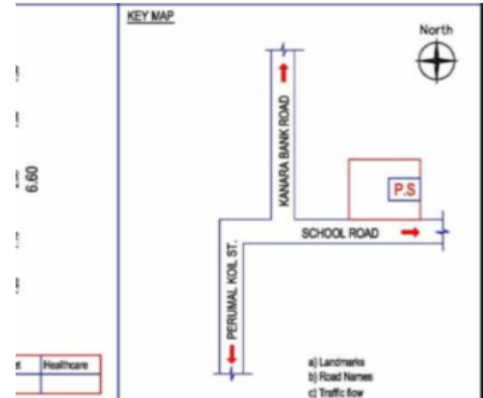

Cad View

Key MAP View